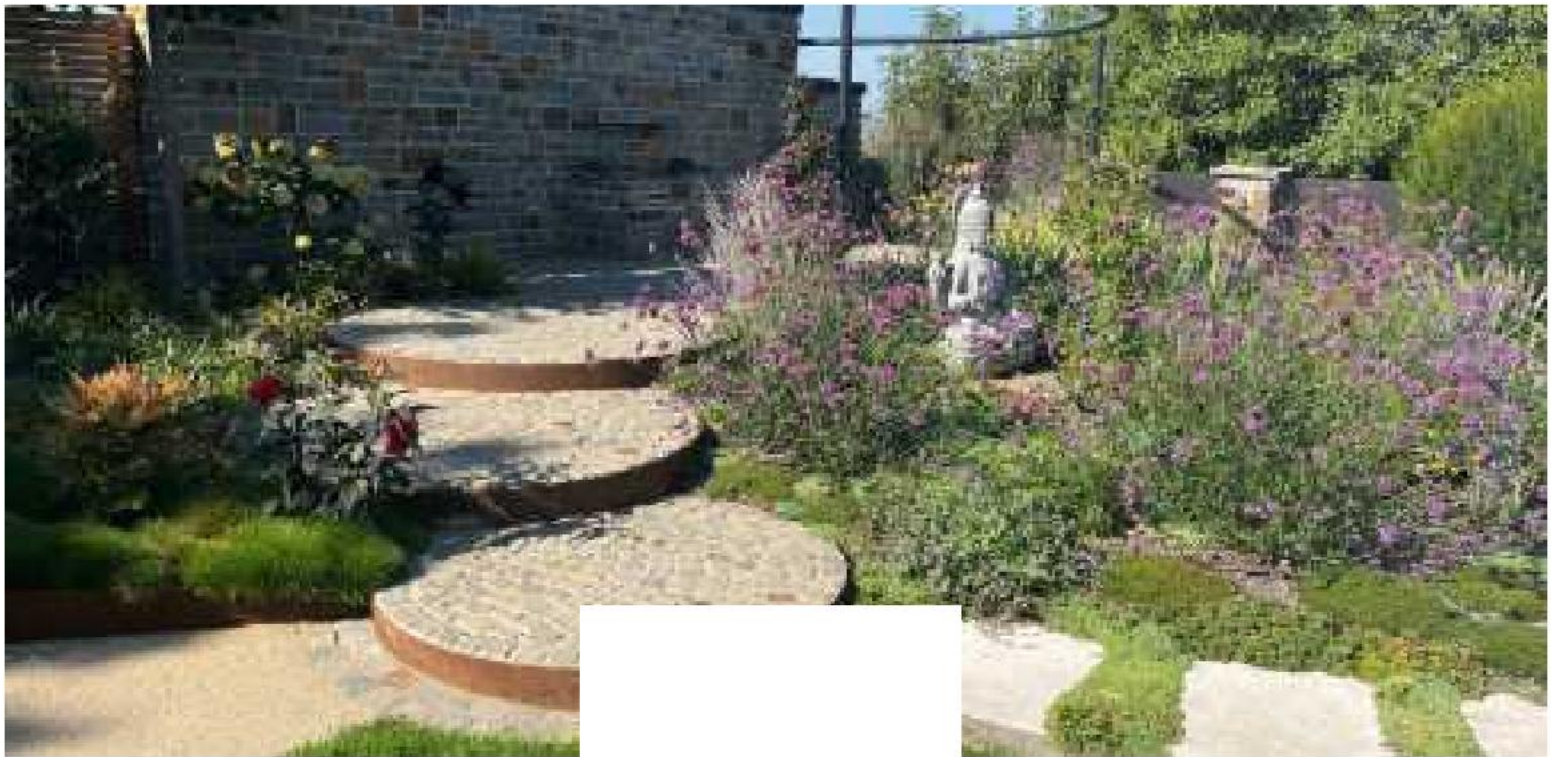

R A S E N K A N T E N

Saubere und klare Wegeführung:

Wegbegrenzungsbänder und Rasenkanten aus Metall werden seit mehr als 100 Jahren vielseitig im Garten- und Landschaftsbau eingesetzt.

Sie dienen klassisch als Wegeeinfassung, als Rasenkante oder als Beeteinfassung und sorgen so für klare Linien und saubere Kanten im Garten, in Parks und auf öffentlichen Plätzen.