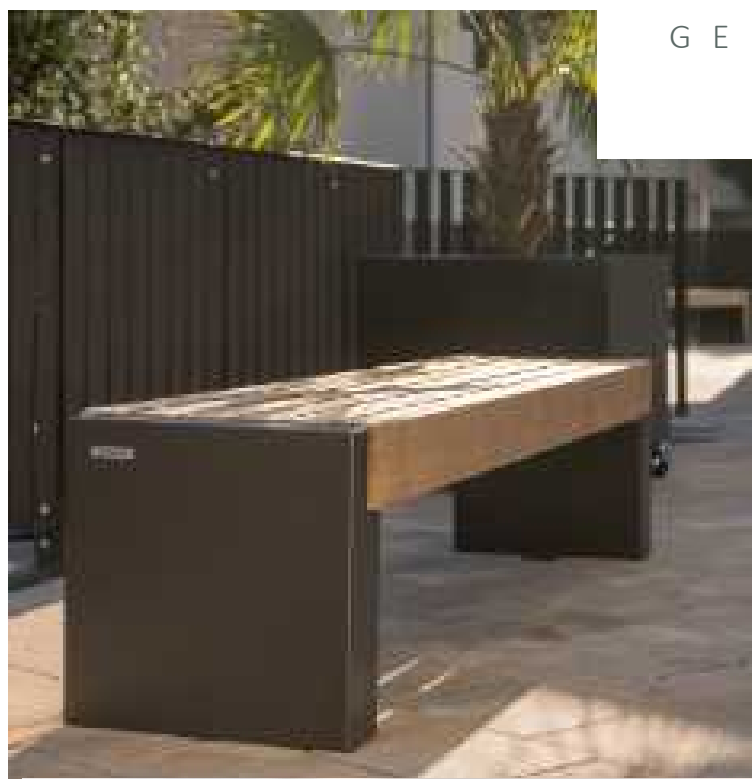

G E R A D E

So individuell wie die Anforderungen im öffentlichen Raum, so vielfältig sind auch unsere Sitzbänke für den Stadtmöbelbereich:

Mit offenem oder geschlossenem Korpus, gerade oder rund, mit Rückenlehne, Seitenlehne oder ganz ohne, aus den verschiedensten Materialien: Cortenstahl, Edelstahl oder farbbeschichtet, mit Sitzauflage aus Holz, Naturfasern oder mit wärmender Kunststoffbeschichtung, mit Beleuchtung etc..

5

SITZBÄNKE
GERADE

SITZBÄNKE

GERADE

PFLANZTRÖGE
MIT SITZBANK

PFLANZTRÖGE
MIT SITZBANK

Die Kombination von Pflanztrög mit Sitzbank bietet ganz besondere Möglichkeiten für die Freiraumgestaltung.

Mit der Pflanztrög-Bank-Kombination können die Stadtplanende selbst auf kleinen öffentlichen Plätzen Sitzgelegenheiten und Grünbereiche schaffen.

Die Pflanztröge mit Sitzbank sind in Form, Größe und Ausstattung auf die vielfältigen Anforderungen des öffentlichen Raumes ausgelegt.

SITZBÄNKE
RUND

S I T Z B Ä N K E

R U N D

Runde Sitzbänke passen sich allen Gegebenheiten an und bilden eine einladende Ruhezone auf öffentlichen Plätzen und in Parks.