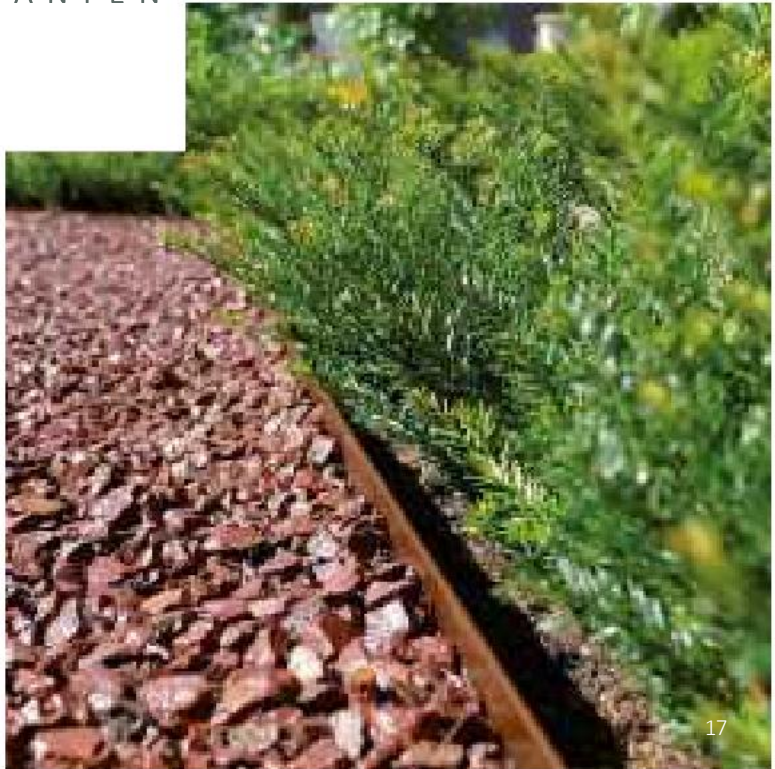

Die Pflanzkübel sind mit einer stabilen Unterkonstruktion, Kranhaken oder Gabelstapler-Öffnungen für den mobilen Gebrauch ausgelegt.

R O N D A
P F L A N Z R I N G E

R O N D A

P F L A N Z R I N G E

Die großen RONDA Pflanzringe aus hochwertigem Edelstahl, Cortenstahl oder farbbeschichtetem Metall sind speziell für freistehende Solitärpflanzungen wie Bäume, große Sträucher und klassische Hochbeete konzipiert.

Dank der stabilen, runden Form sind die Pflanzringe äußerst formstabil und ermöglichen Hochbeete mit einer Höhe von bis zu 90 cm.

R A S E N K A N T E N

R A S E N K A N T E N

Saubere und klare Wegeführung:

Wegbegrenzungsbänder und Rasenkanten aus Metall werden seit mehr als 100 Jahren vielseitig im Garten- und Landschaftsbau eingesetzt.

Sie dienen klassisch als Wegeeinfassung, als Rasenkante oder als Beeteinfassung und sorgen so für klare Linien und saubere Kanten im Garten, in Parks und auf öffentlichen Plätzen.