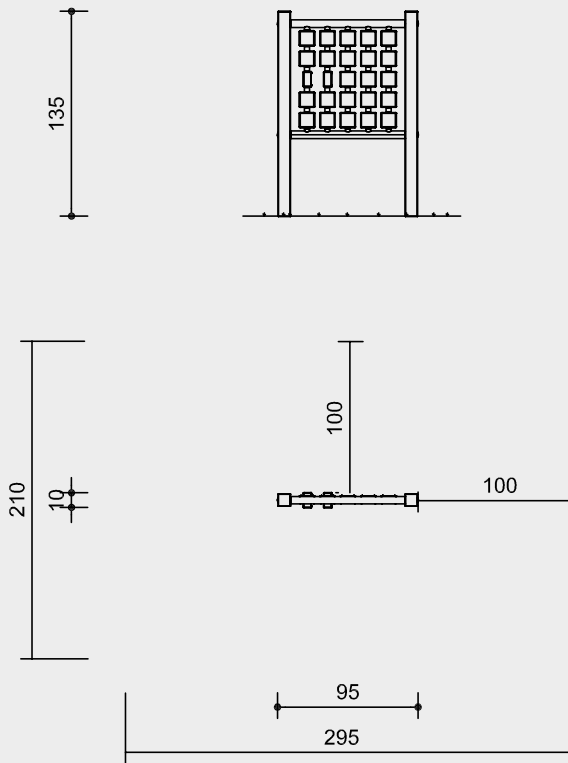

Maßstab 1:50

Sicherheitsprüfung nach DIN EN 1176

Lieferumfang

1 Gestell mit Spielfeld,
 inkl. 4 Schwerlastanker

Geschmacksmuster

40 2020 202 223.7 Deutschland

Installationshinweise

Untergrund
 keine Anforderungen

Fundamente
 2 Stück 40 x 40 x 40 cm
 Aushubtiefe 60 cm

Achtung!
Für Baustellenmaße aktuelle
Montageanleitung anfordern.
 Technische Änderungen vorbehalten.

Technische Angaben

Rahmen und Standpfosten aus V2A,
 glasperlengestrahlt

Tiermotive aus Edelstahl,
 lasergeschnitten und trowalisiert

Merk Dir Was auch mit Sondermotiven
 erhältlich (**Best.-Nr. 9.15210 / 9.15220**)

Abmessungen

(geringe Abweichungen möglich)

| | |
|-----------------|---------------|
| Höhe | 1,35 m |
| Länge | 0,95 m |
| Breite | 0,10 m |
| Größe Spielfeld | 0,70 x 0,70 m |
| Größe Drehholz | 0,10 x 0,10 m |
| Gewicht | 45 kg |