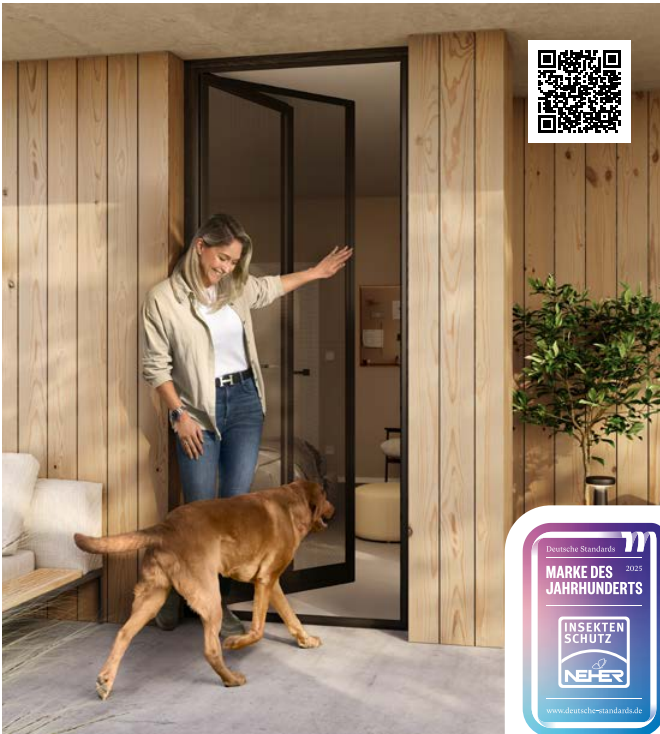

PRODUKTVORTEILE

- 345 Stoffe, 3 Faltengrößen
- 14 Kollektionskarten
- nachhaltige GREEN LIVING-Stoffe
- viele Sonderformen möglich
- Smart Home-Technik

INSEKTEN- SCHUTZ

KOMFORT UND SICHERHEIT

Hochwertiger Insektenschutz - präzise in Deutschland gefertigt und in jeder Einbausituation überzeugend. Einhängerahmen, Schiebe-, Pendel- und Plisseetüren, motorisierte Rollos mit Solarpanel, Lichtschabtabdeckungen und vieles mehr – die maßgeschneiderte Vielfalt von erfal bietet Lösungen für jeden Bedarf.

Passt mit vielen Sonderformen und individuellen Rahmenfarben perfekt zu Fenster und Fassade. Ganz neu: vollfarbiger Gewebedruck für Ihre Wunschk motive.

*Die neue **PLISSEETÜR PL3** mit innovativer Gewebeabdeckung wird vormontiert und werksseitig eingestellt geliefert, lässt sich ohne aufwendigen Zusammenbau direkt in die Türöffnung einsetzen und ermöglicht eine einfache, zeitsparende Montage.*