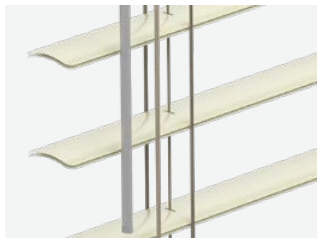

ISIFIX SPANNRAHMEN

FÜR ALLE FENSTERTYPEN

Insektenschutz leicht gemacht!
Mit cleverer Clip-Befestigung lässt sich ISIFIX schnell und werkzeu-
los montieren und benötigt keine
Blendrahmenauflagefläche.

Fünf Profilausführungen passen auf
praktisch alle Fensterrahmen – egal
ob flächenversetzt, halbflächenver-
setzt oder flächenbündig, auch bei
überstehendem Wetterschenkel.

Die elegante, sprossenfreie Optik
mit verdecktem Griff und ohne
Bürste überzeugt ebenso wie die
innovativen Gewebe Transpatec®
und Polltec® von Neher.

PRODUKTVORTEILE

- vereinfachtes Aufmaß
- Einbau mit Clipsystem
- **problemlos, auch bei kniffligen Einbausituationen**
- innovative Gewebe

MEGAVIEW

FÜR MEHR DURCHSICHT

MegaView™-Jalousien verdoppeln dank spezieller Wendetechnik den Durchblick – die Lamellen legen sich aufeinander und schaffen mehr Freiraum.

Neu: MegaView™ 50 mit beeindruckenden 84 mm Freiraum, bedienbar per Schnur oder edlem Wendestab. Große Auswahl an Trendfarben und Farbwechselvarianten!

- über 70 elegante Designs
- individueller Druck möglich
- perfekt als Raumteiler
- ideal für große Fensterflächen
- platzsparend & elegant

EASY FRAME

MAGNETRAHMEN MIT SONDERFORMEN

Kein Schrauben, kein Bohren – der magnetische Easy Frame wird mit metallischen Klebstreifen fixiert und passt dezent und maßgenau ins Fenster. Vormontiert geliefert, ist er blitzschnell angebracht und individuell kombinierbar mit Plissees, Wabenplissees oder Jalousien.