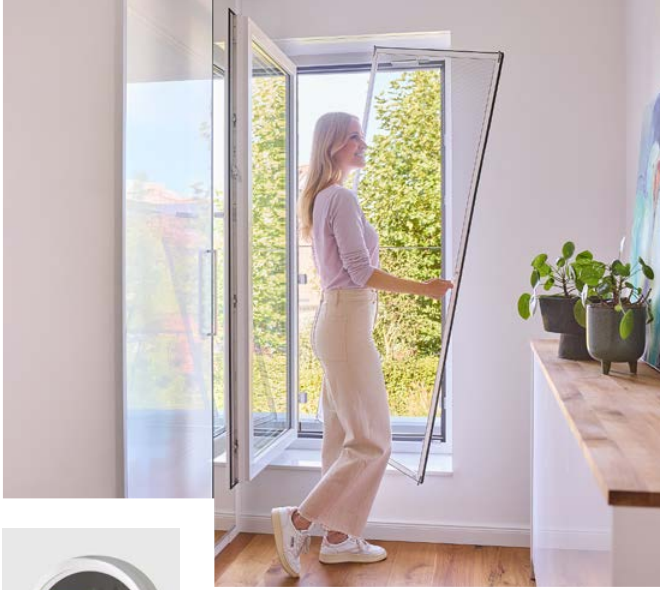

INSEKTEN- SCHUTZ

KOMFORT UND SICHERHEIT

Hochwertiger Insektenschutz - präzise in Deutschland gefertigt und in jeder Einbausituation überzeugend. Einhängerahmen, Schiebe-, Pendel- und Plisseetüren, motorisierte Rollos mit Solarpanel, Lichtschabtabdeckungen und vieles mehr – die maßgeschneiderte Vielfalt von erfal bietet Lösungen für jeden Bedarf.