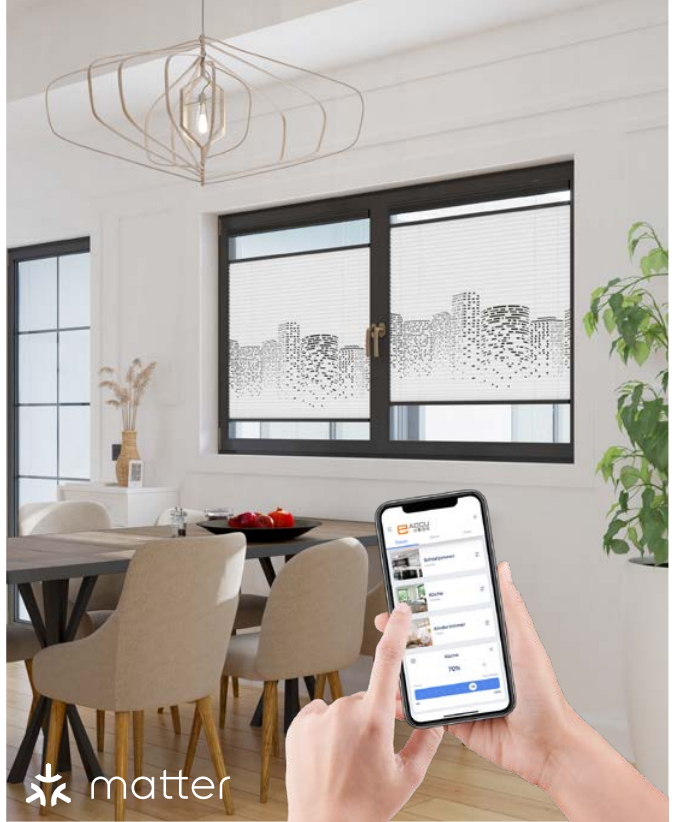

- über 70 elegante Designs
- individueller Druck möglich
- perfekt als Raumteiler
- ideal für große Fensterflächen
- platzsparend & elegant

EASY FRAME

MAGNETRAHMEN MIT SONDERFORMEN

Kein Schrauben, kein Bohren – der magnetische Easy Frame wird mit metallischen Klebstreifen fixiert und passt dezent und maßgenau ins Fenster. Vormontiert geliefert, ist er blitzschnell angebracht und individuell kombinierbar mit Plissees, Wabenplissees oder Jalousien.

PULVER-BESCHICHTUNG

FARBVIELFALT WEITER GEDACHT

Mit dem coflex® Farbprogramm erhalten Sie individuell pulverbeschichtete Rollos, Plissees und Insektenschutzrahmen – passend zu Fensterrahmen, Raum oder Fassade. Wählen Sie aus Standard-, Trend-, RAL- und Strukturfarben – auch als Einzelstück.

SMART HOME

Motorisierte Sonnenschutzlösungen von erfal bieten modernen Komfort, kabellose Montage und flexible Integration in Smart Home-Umgebungen. Ob eACCU, Bliss® oder Somfy – alle Systeme ermöglichen einfache Bedienung, automatisierte Abläufe und individuelle Szenensteuerung.

Bliss®

Bliss® ist der besonders schnelle Einstieg in den smarten Sonnenschutz: einfach die kostenlose App herunterladen und den QR-Code scannen. Szenen und Zeitabläufe lassen sich intuitiv einrichten, ganz ohne zusätzliche Hardware.