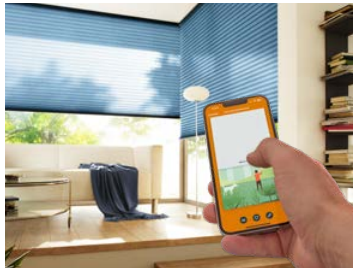

SMART HOME

Motorisierte Sonnenschutzlösungen von erfal bieten modernen Komfort, kabellose Montage und flexible Integration in Smart Home-Umgebungen. Ob eACCU, Bliss® oder Somfy – alle Systeme ermöglichen einfache Bedienung, automatisierte Abläufe und individuelle Szenensteuerung.

eACCU unterstützt den neuen Smart Home-Standard Matter und lässt sich direkt in die Hubs von Apple Home, Google Home und Amazon Alexa integrieren. Die Motoren arbeiten flüsterleise und können per Fernbedienung, Lichtsensor oder App gesteuert werden.

Bliss®

Bliss® ist der besonders schnelle Einstieg in den smarten Sonnenschutz: einfach die kostenlose App herunterladen und den QR-Code scannen. Szenen und Zeitabläufe lassen sich intuitiv einrichten, ganz ohne zusätzliche Hardware.