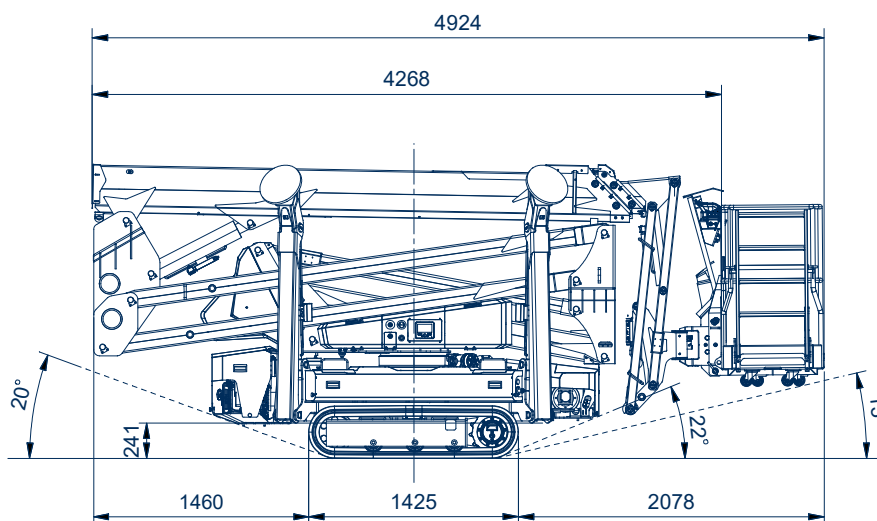

### Gelenkteleskoparbeitsbühne auf Gummiketten

Arbeitshöhe:	20,70 m
Standhöhe:	18,70 m
Seitliche Reichweite:	10,60 m
Gesamt-/Transportlänge:	4,92/4,27 m
Gesamthöhe:	1,99 m
Gesamtbreite:	0,78 m
Tragfähigkeit Plattform:	250 kg
zul. Gesamtgewicht:	2800 kg
Arbeitskorb (lxbxh):	1400 x 700 x 1100 mm
Schwenkbereich:	420°
Korbdrehung:	+/- 75°
Steigfähigkeit:	35 %
Abstützung max:	2,90 x 2,90 m
Sonstiges:	- Korbarm mit 20° mehr Arbeitsbereich
- Fahrwerk hydraulisch verstellbar	- Multifunktionsleitung (230 V/ Luft/ Wasser) zum Korb
- geringer Bodendruck	- abnehmbarer Korb mit Rädern
- Abstützautomatik	- KTL-Beschichtung
- Homefunktion	- Zweitbedienung vom Boden
- Notablass vom Korb	- weiße Gummikette (optional)
- Funkfernbedienung	- Elektro-, Batterie und Dieselbetrieb (optional)
- Stapler-Taschen	
- Farbdisplay 4" oder 7"	