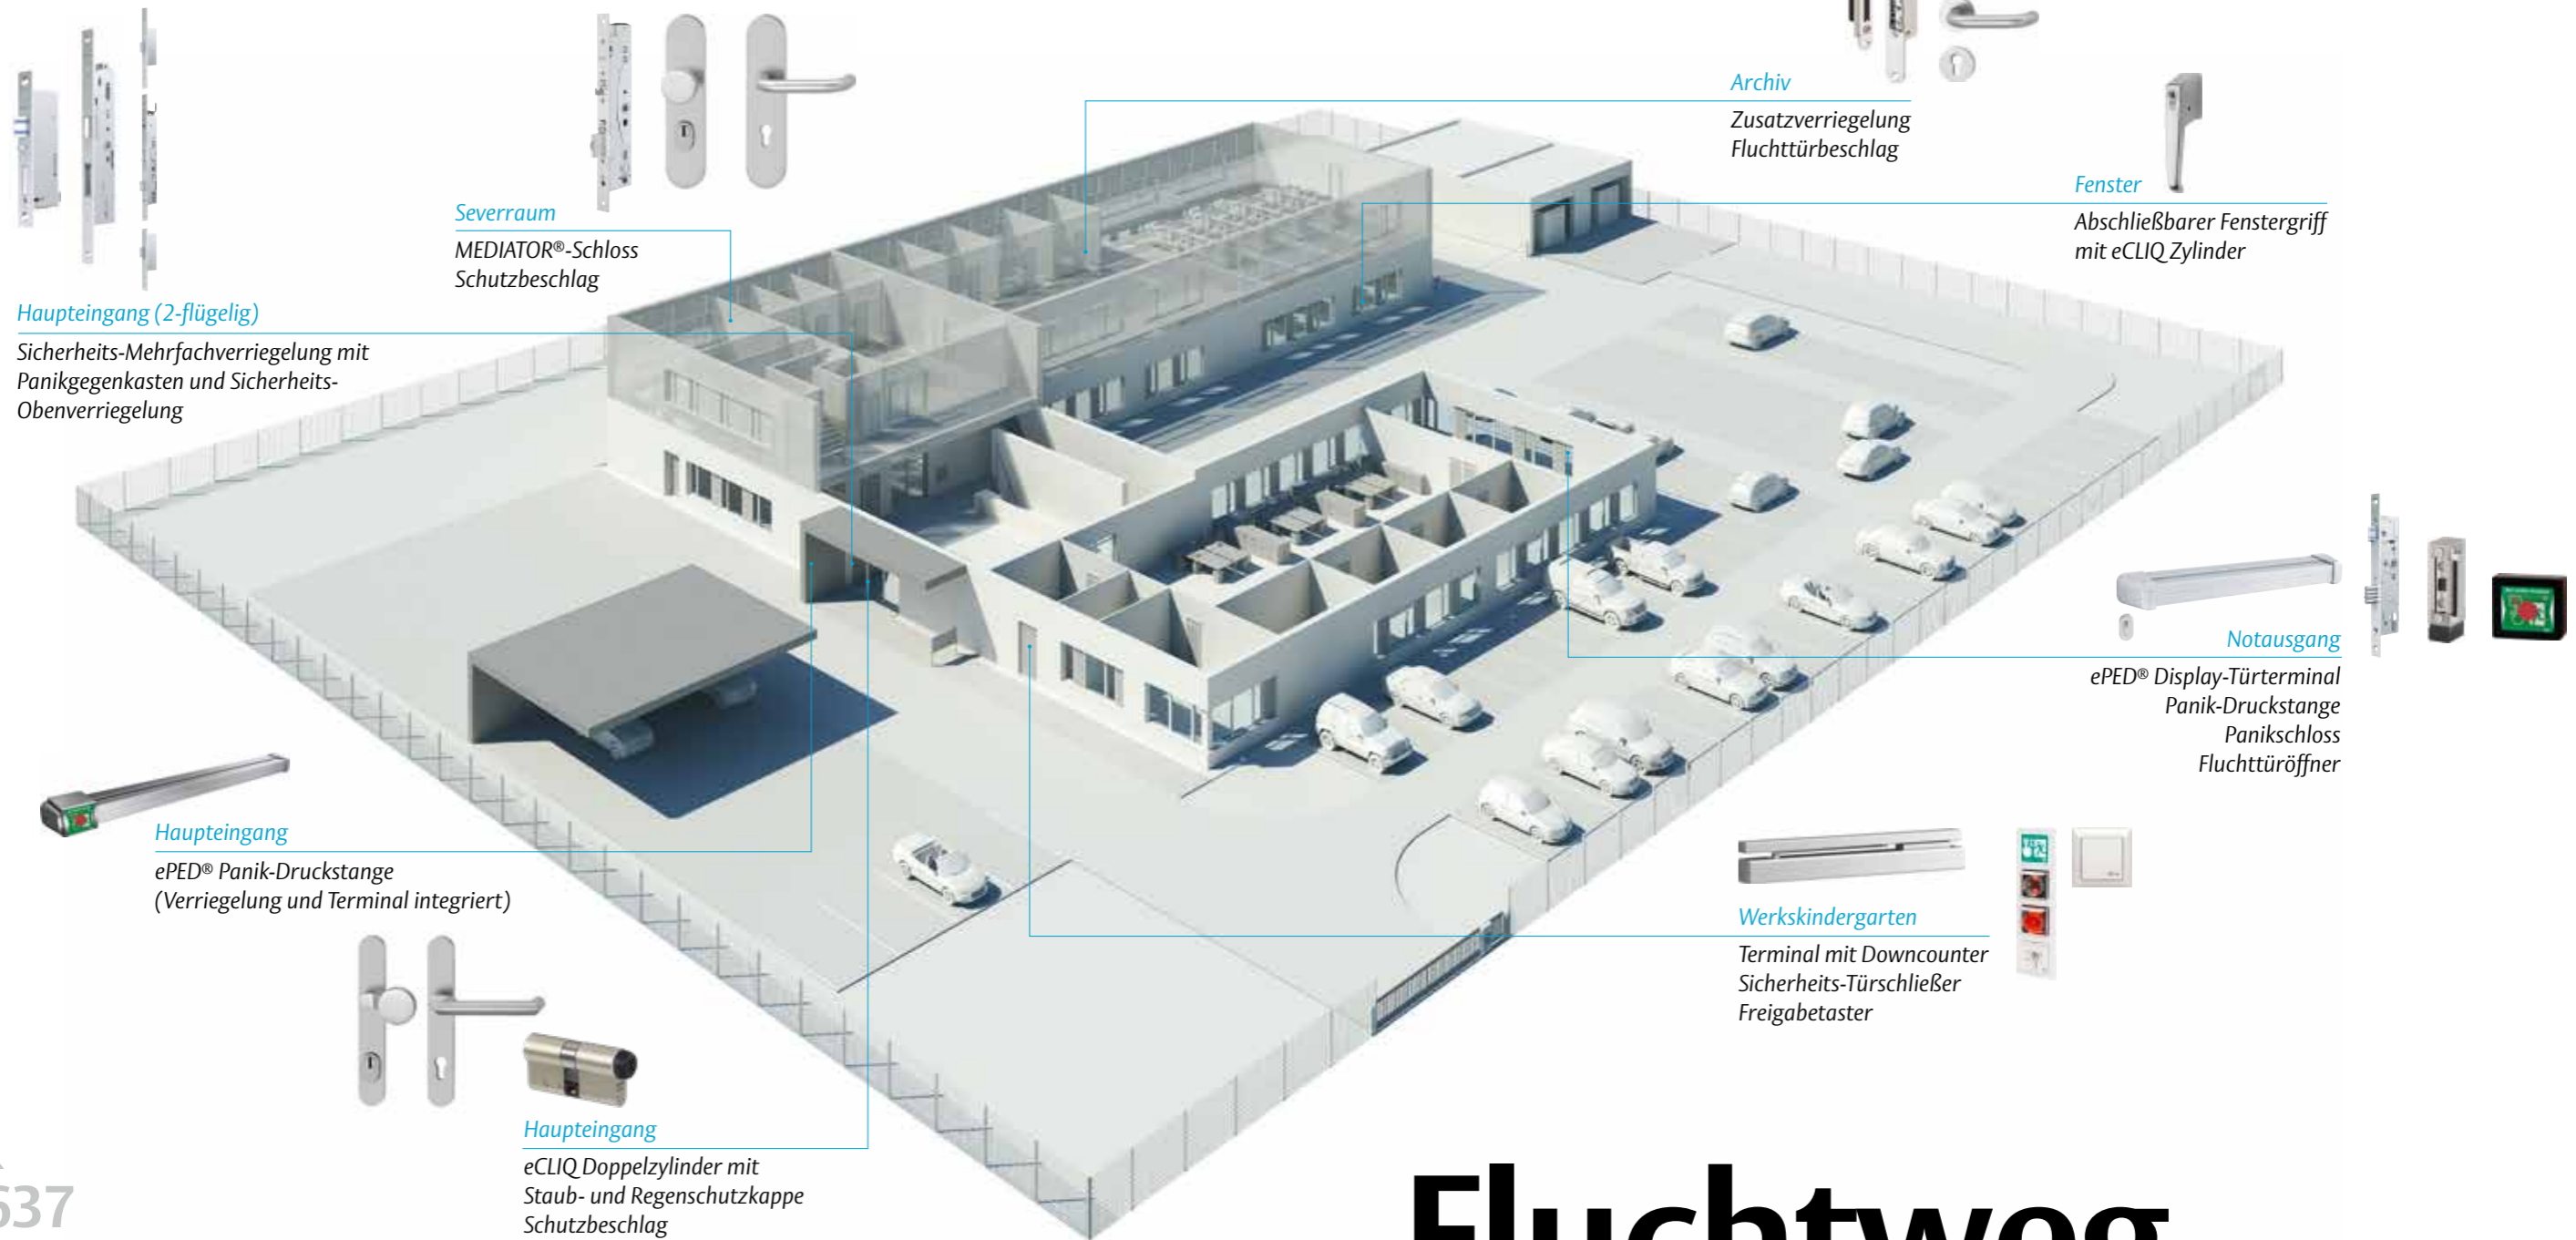

Typische Anwendungsfälle

Für mehr Infos einfach auf's Produkt

EltVTR
EN 13637
EN 179
EN 1125
VdS
EN 12209
EN1627
DIN 16864 Hangschlösser
DIN 15684 DIN Zylinder

Fluchtweg & Einbruch- sicherheit