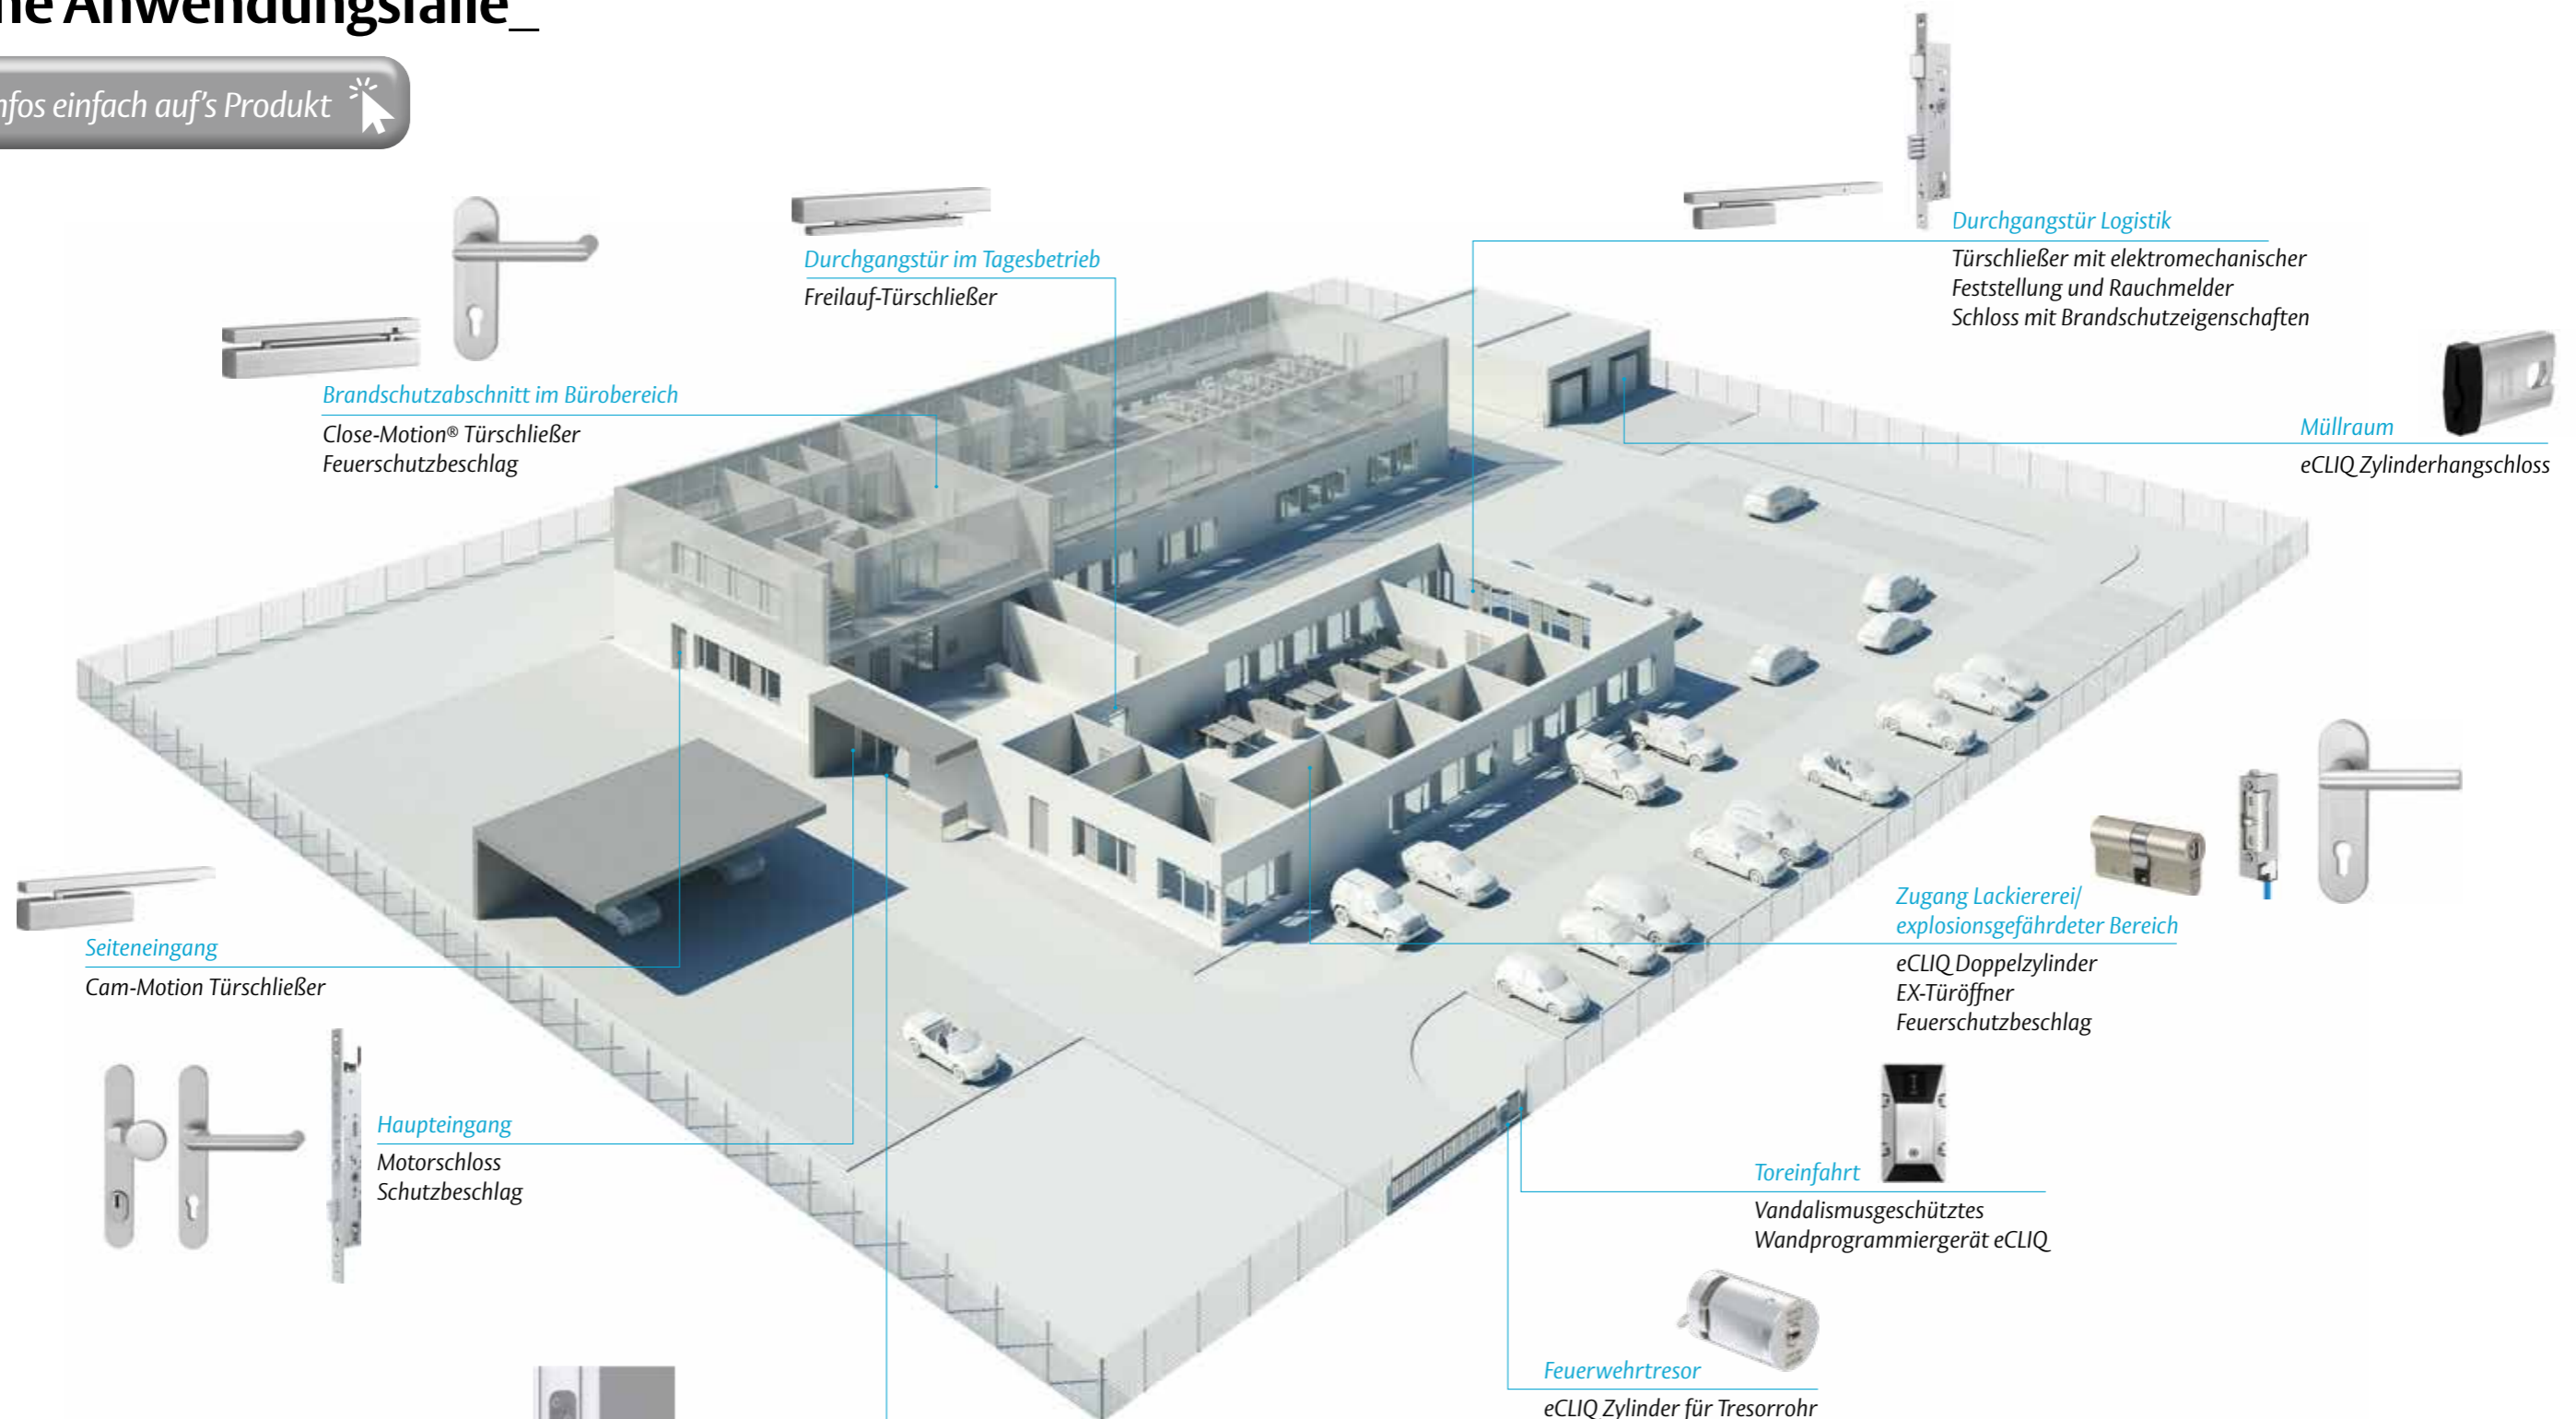

PRODUKTE

IDEEN

MEUSCHEN

„Wir sichern jede Tür_

Von der Schließanlage über die Zutrittskontrolle bis zur Rettungswegtechnik sind bei ASSA ABLOY alle Systeme und Lösungen so aufeinander abgestimmt, dass sie im ganzen Objekt miteinander harmonieren und zuverlässig funktionieren.

Unsere Lösungen umfassen:

- _ Zutritt und Organisation
- _ Einbruchsschutz
- _ Barrierefreiheit
- _ Schall-, Rauch- und Feuerschutz
- _ Rettungswege und Fluchtwege
- _ Schutz von Kinderhänden

**_in jedem
Gebäude –
darauf
geben wir
Ihnen
die Hand!“**

Typische Anwendungsfälle_

Für mehr Infos einfach auf's Produkt 

EN 1906
CE
EN 179
EN 1125
DIN 18273
T90
DIN 16864 Hangschlösser
DIN 15684 DIN Zylinder

_Zutritt und Organisation

Typische Anwendungsfälle

Für mehr Infos einfach auf's Produkt 