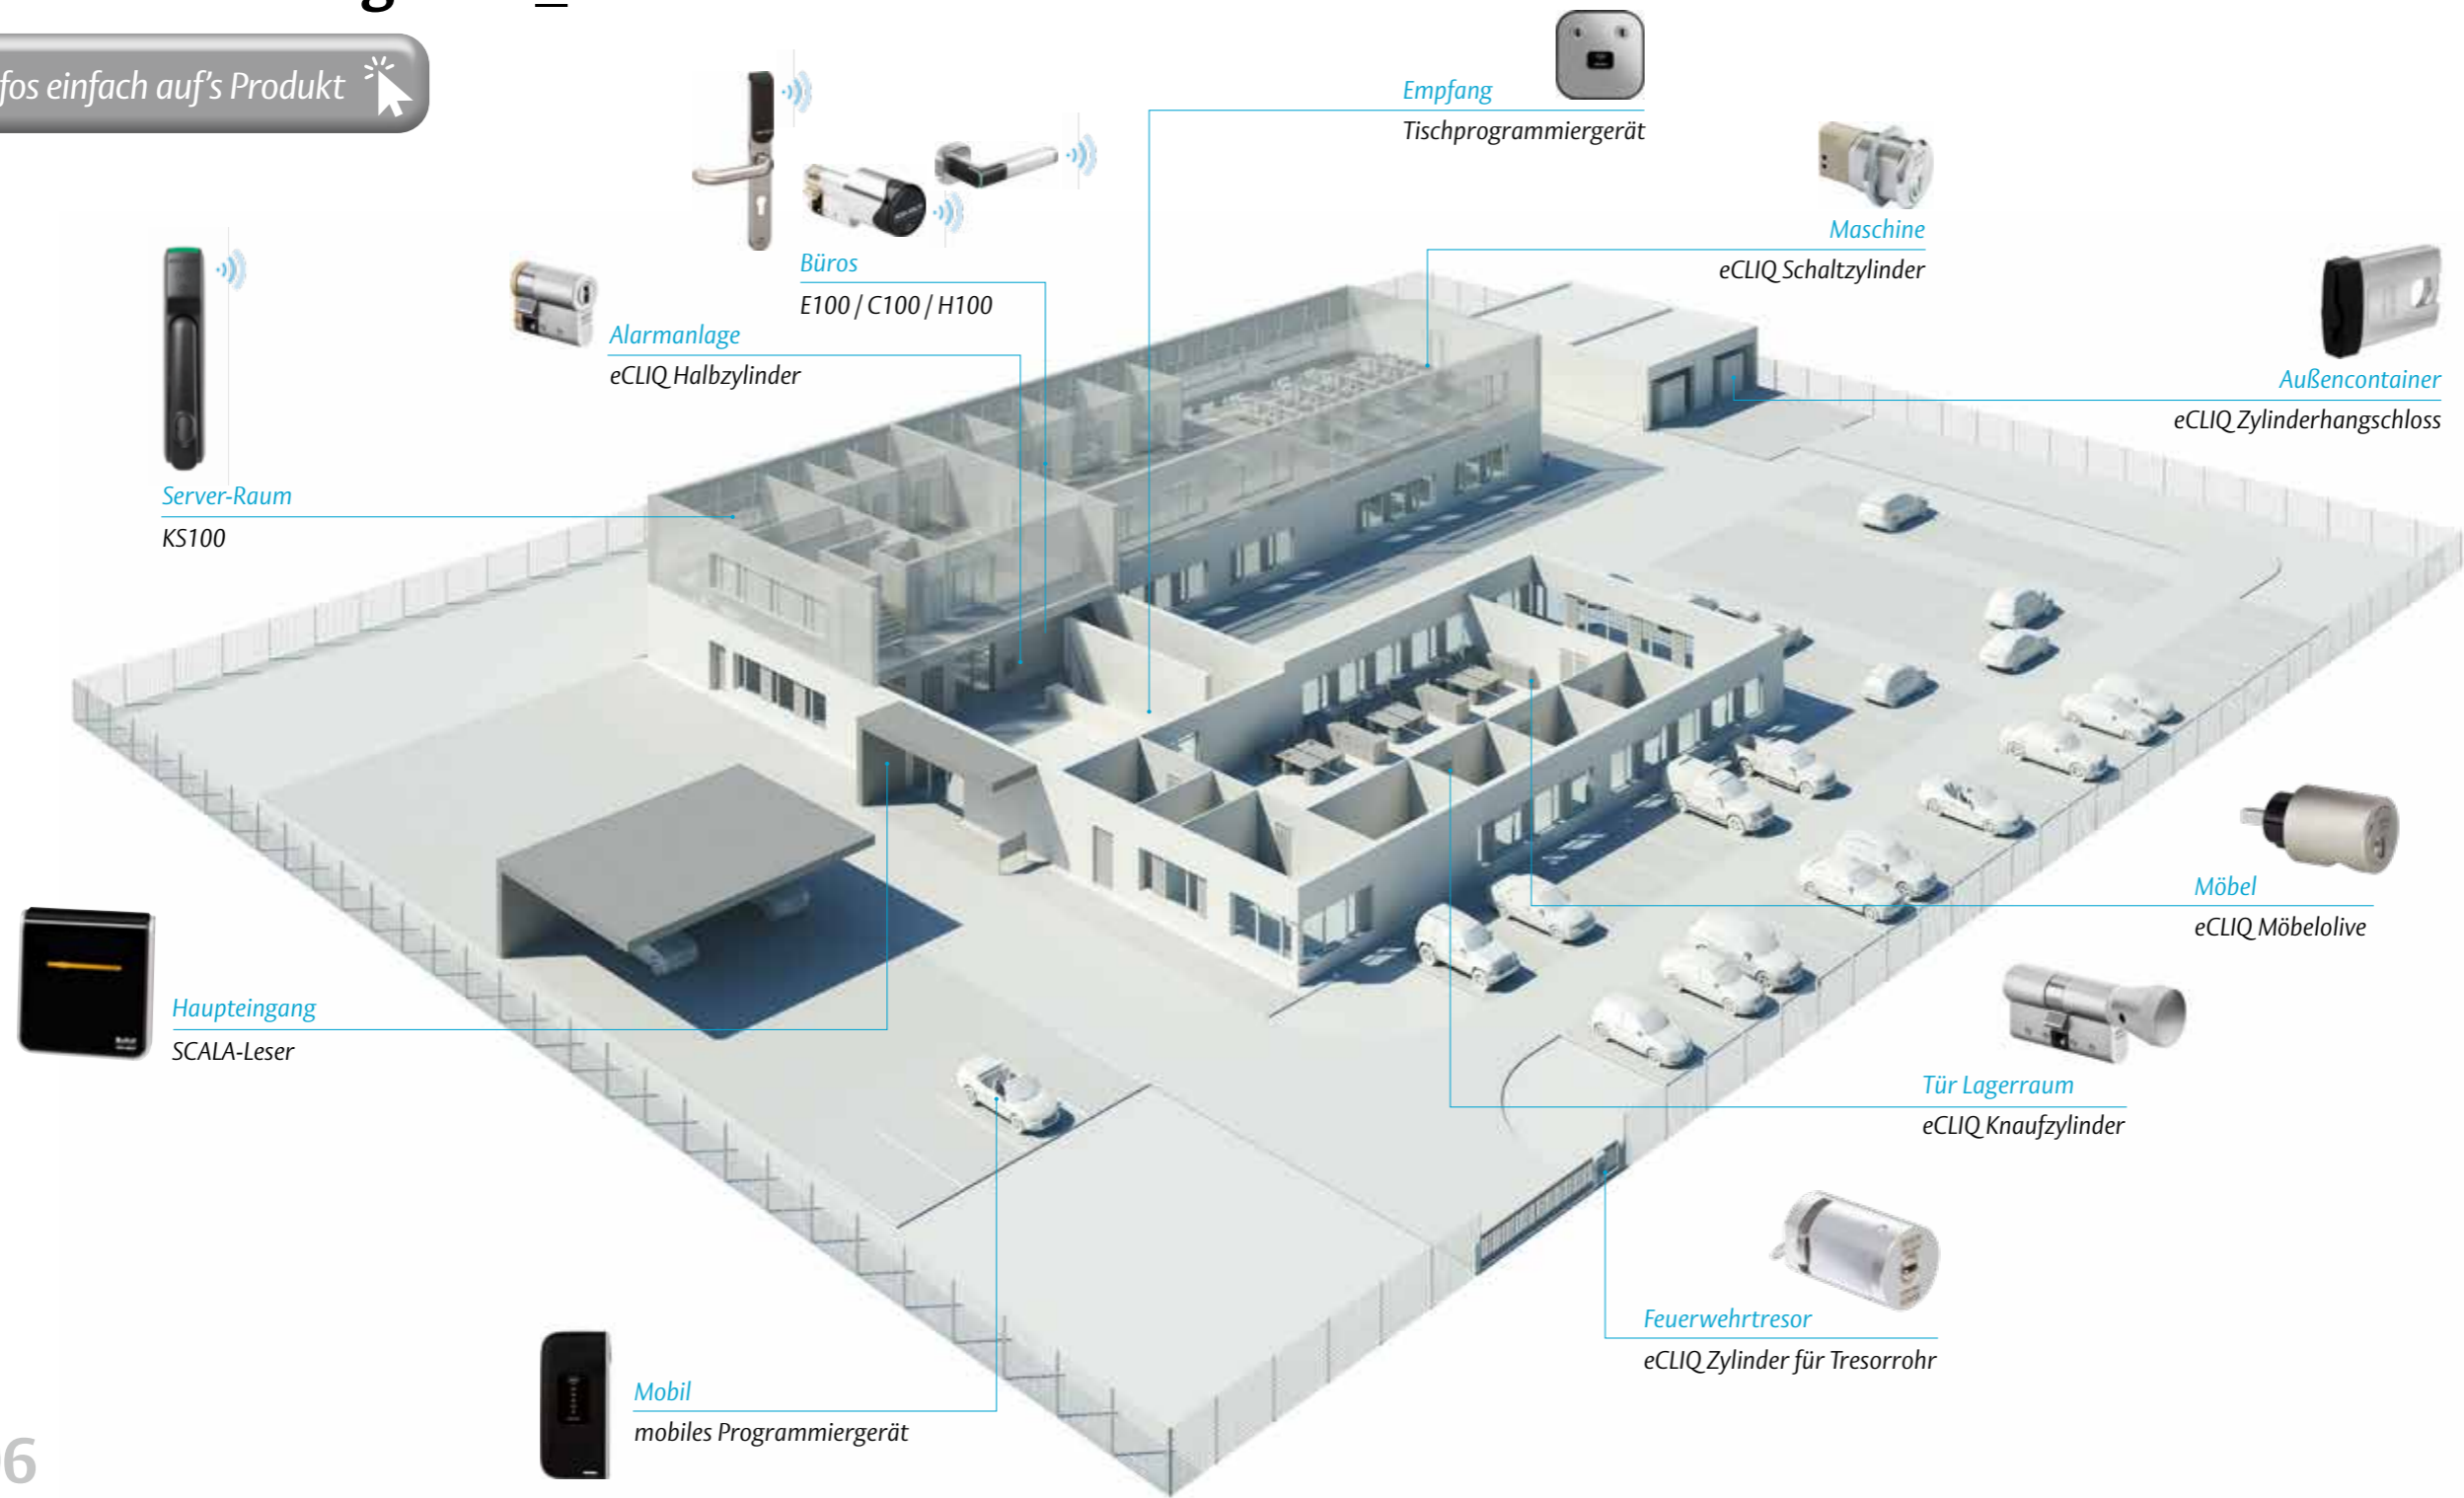

Typische Anwendungsfälle_

Für mehr Infos einfach auf's Produkt

EN 1906
CE
EN 179
EN 1125
DIN 18273
T90
DIN 16864 Hangschlösser
DIN 15684 DIN Zylinder

_Zutritt und Organisation