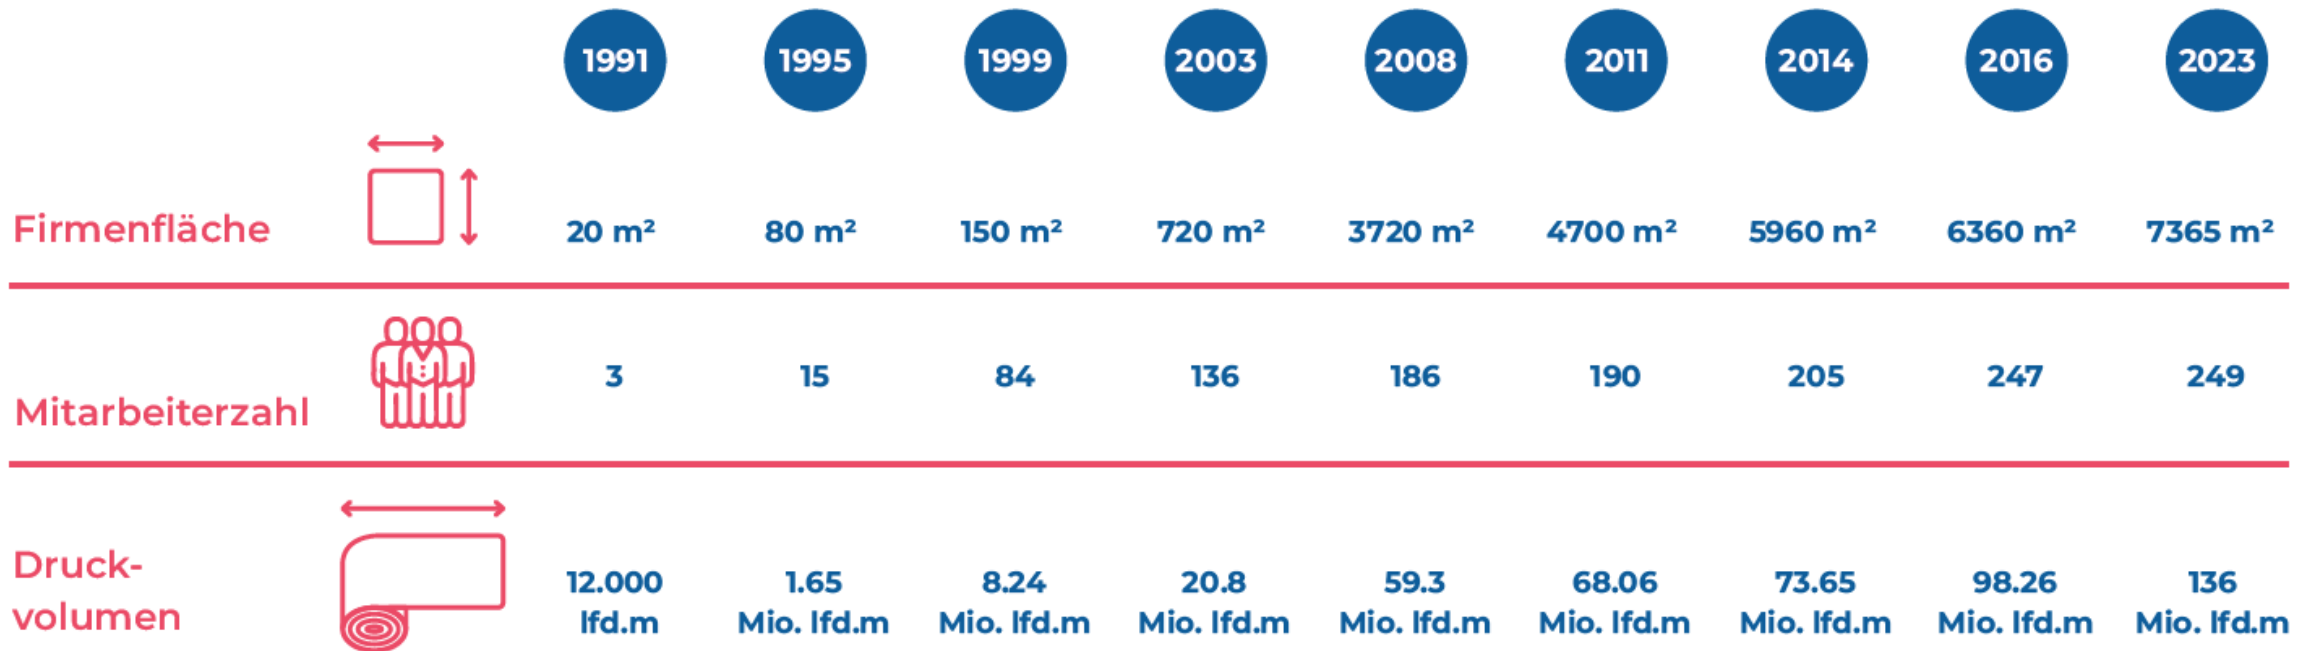

Der Werdegang von Rottaprint