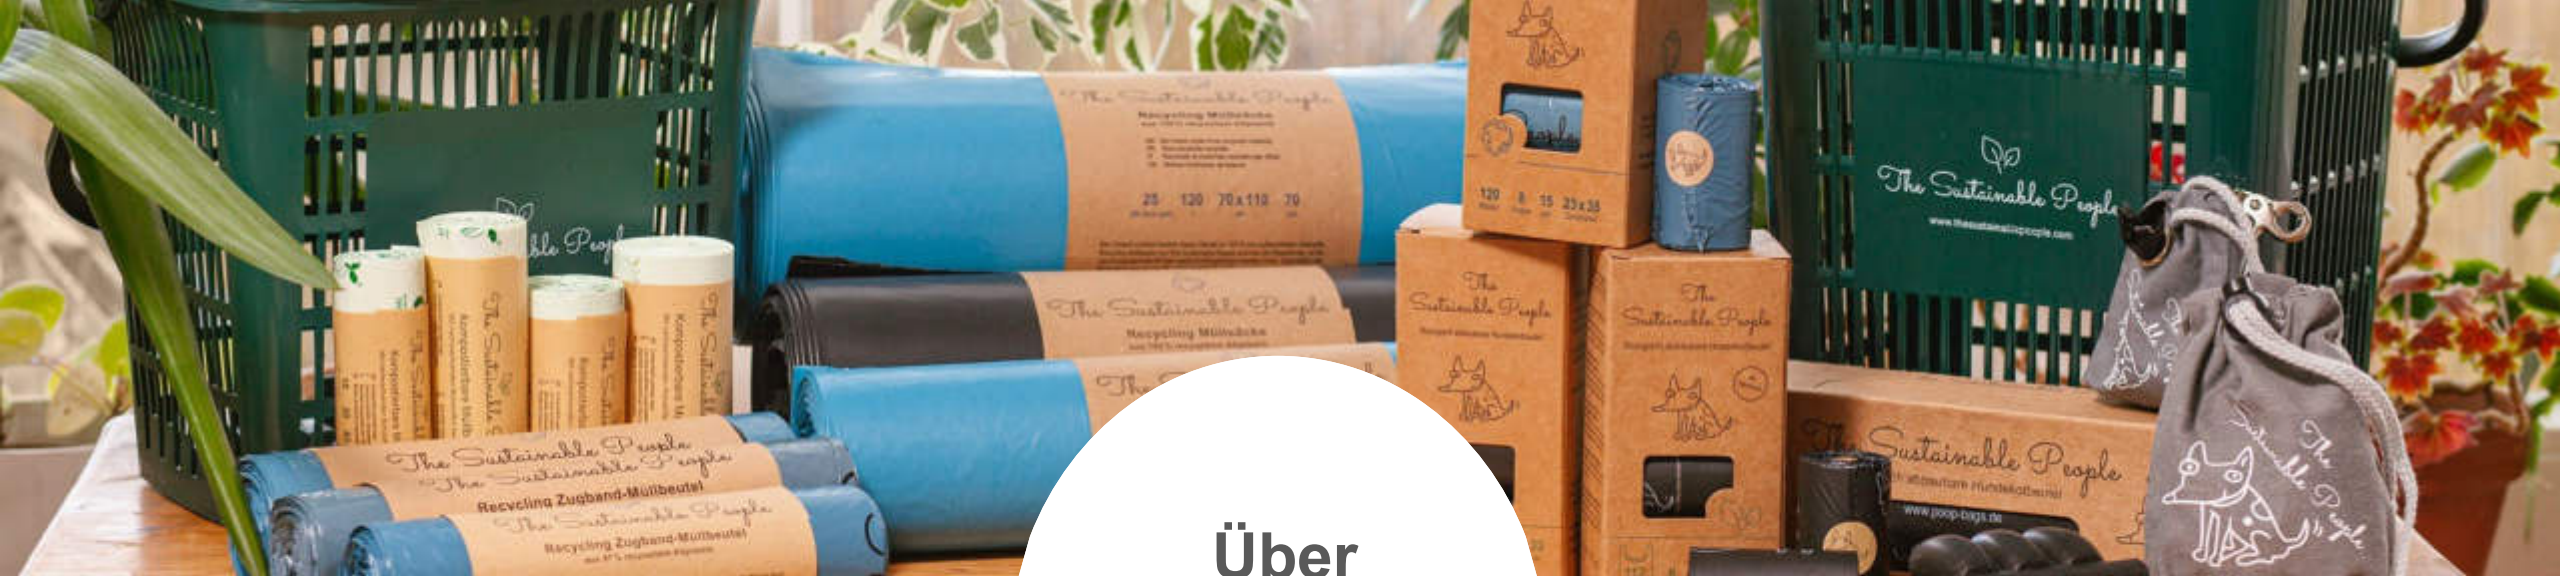

## Über Uns

- Hersteller von **umweltbewusst** gestalteten Alltagsprodukten
- Ausgezeichnetes Umweltprojekt „**Poop Bag Map**“
- **Pioniere** und **Marktführer** für biologisch abbaubare Hundekotbeutel im deutschen Städtebedarf \*
- Die eingesetzten Materialien sind **biologisch abbaubar** oder aus **recyceltem Kunststoff**
- Beitrag zur **Reduktion der Umweltauswirkungen von Plastik**