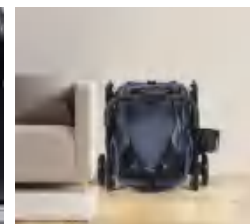

特点

- 单手轻松折叠和展开
- 可存放于汽车后备箱
- 轻巧紧凑
- 可调节全篷, 配备安全带