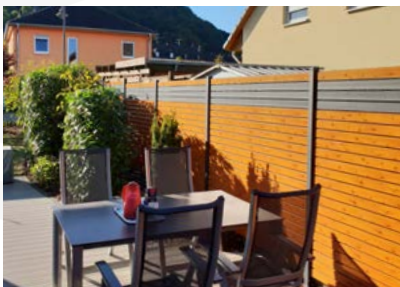

Rhombus 80x20 mm
RAL 9006 FS