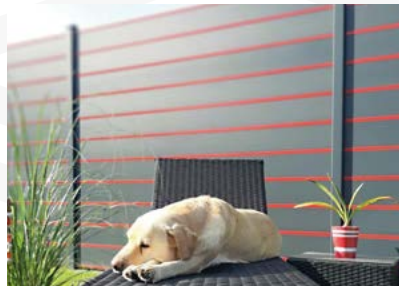

Smart-Klick 140x20/20x20 mm
RAL 7016 FS + RAL 3002 FS