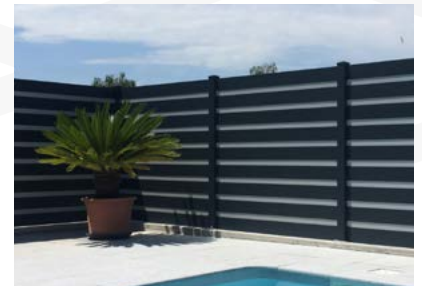

Klicksystem 140x20/88x8 mm
RAL 7016 FS + RAL 9006 FS