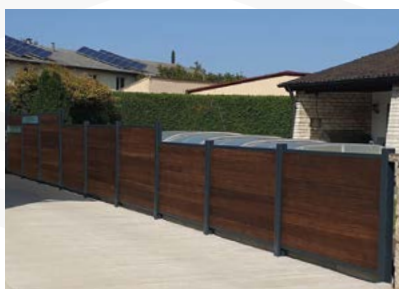

Exklusiv Füllung Blockhaus
RAL 7016 FS + Holzdekor rotbraun

Exklusiv Füllung Konkav
indirekte Beleuchtung

Exklusiv Füllung Blockhaus
Holzdekor rotbraun + RAL 7016 FS

Vorgarten

Varianten

Vorgarten Modern Line | RAL 7016 FS

Varianten

BPC = Bamboo-Polymer-Composite

BPC - Cape Town Grey

BPC - Maple

BPC - Tiger Cove

BPC - Cape Town Grey

BPC Rhombus

Platinum Grise