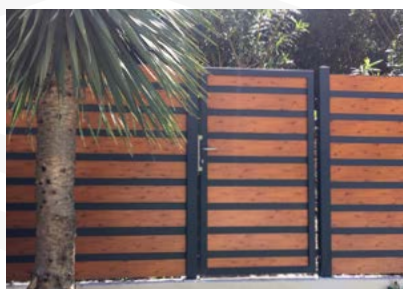

Tür Klicksystem
Holzdekor rotbraun + RAL 7016 FS