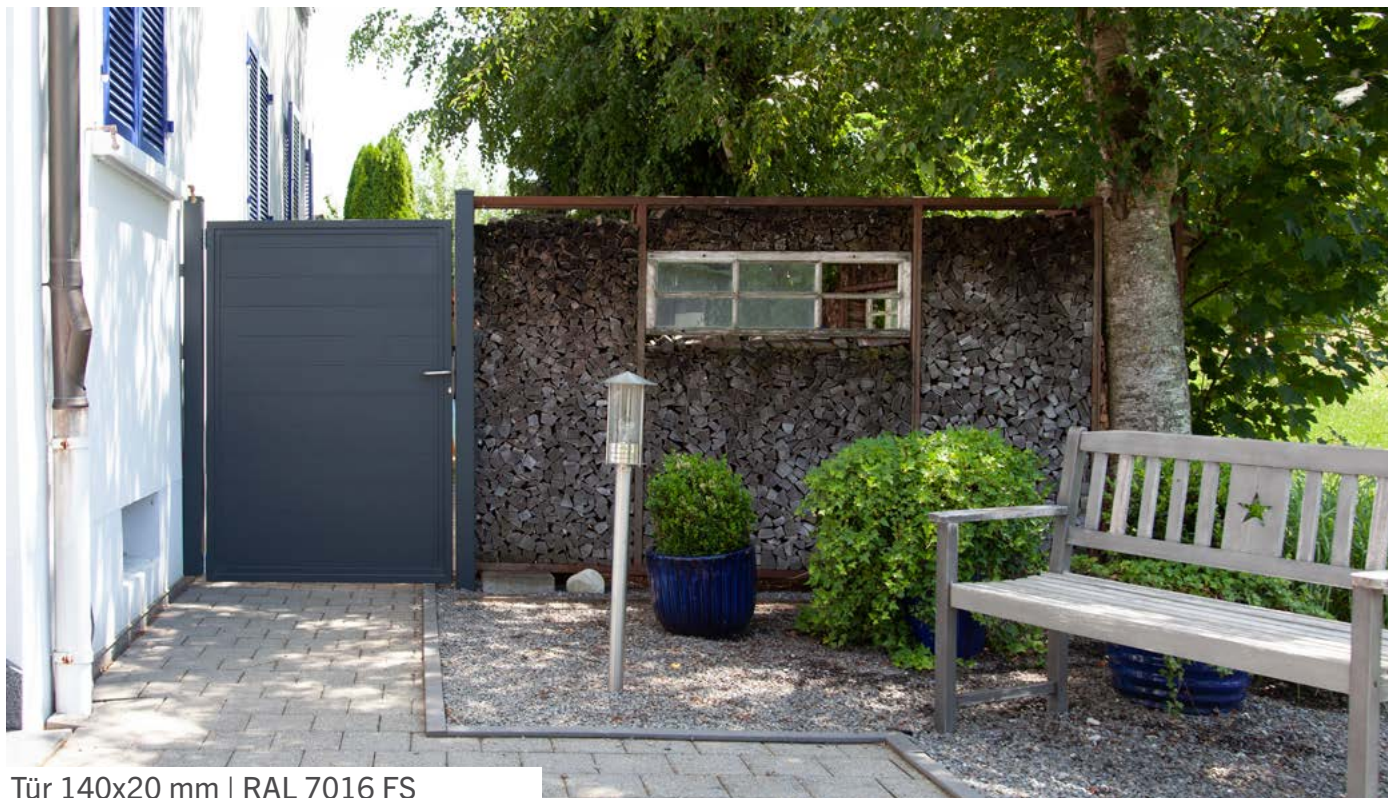

Türsysteme

Varianten

Tür 140x20 mm | RAL 7016 FS