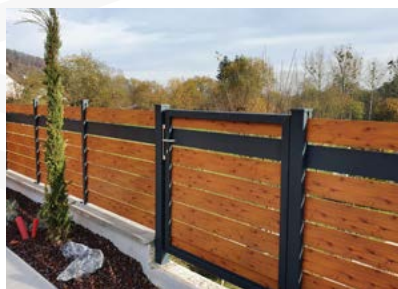

Exklusiv Füllung Blockhaus
RAL 7016 FS + Holzdekor rotbraun

Exklusiv Füllung Konkav
indirekte Beleuchtung

Exklusiv Füllung Blockhaus
Holzdekor rotbraun + RAL 7016 FS

Vorgarten

Varianten

Vorgarten Modern Line | RAL 7016 FS

140x8 mm mit 20 mm Abstand
RAL 7016 FS

Vorgarten Rhombus
RAL 9006 FS

Vorgarten Rhombus
RAL 7016 FS

Vorgarten 140x20 mm
RAL 7016 FS

Vorgarten 140x8 mm mit Abstand
Holzdekor rotbraun + RAL 7016 FS

Vorgarten 140x8 mm mit Abstand
RAL 7016 FS