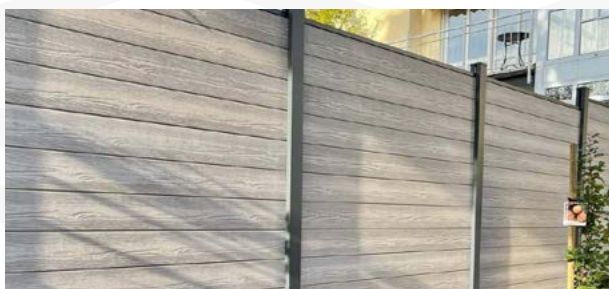

MPC - Silber Esche