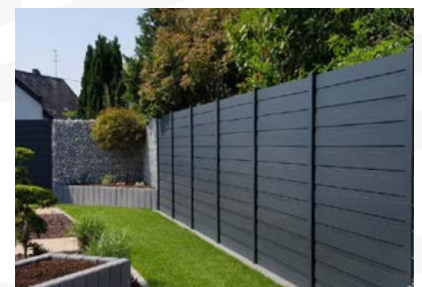

Klicksystem 140x20/88x8 mm
RAL 7016 FS