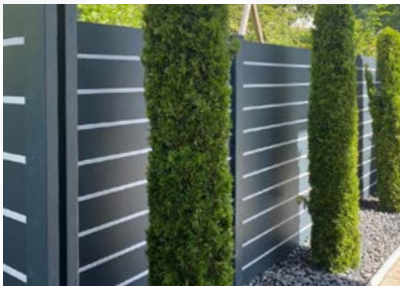

Smart-Klick 140x20/20x20 mm
RAL 7016 FS + RAL 9006 FS