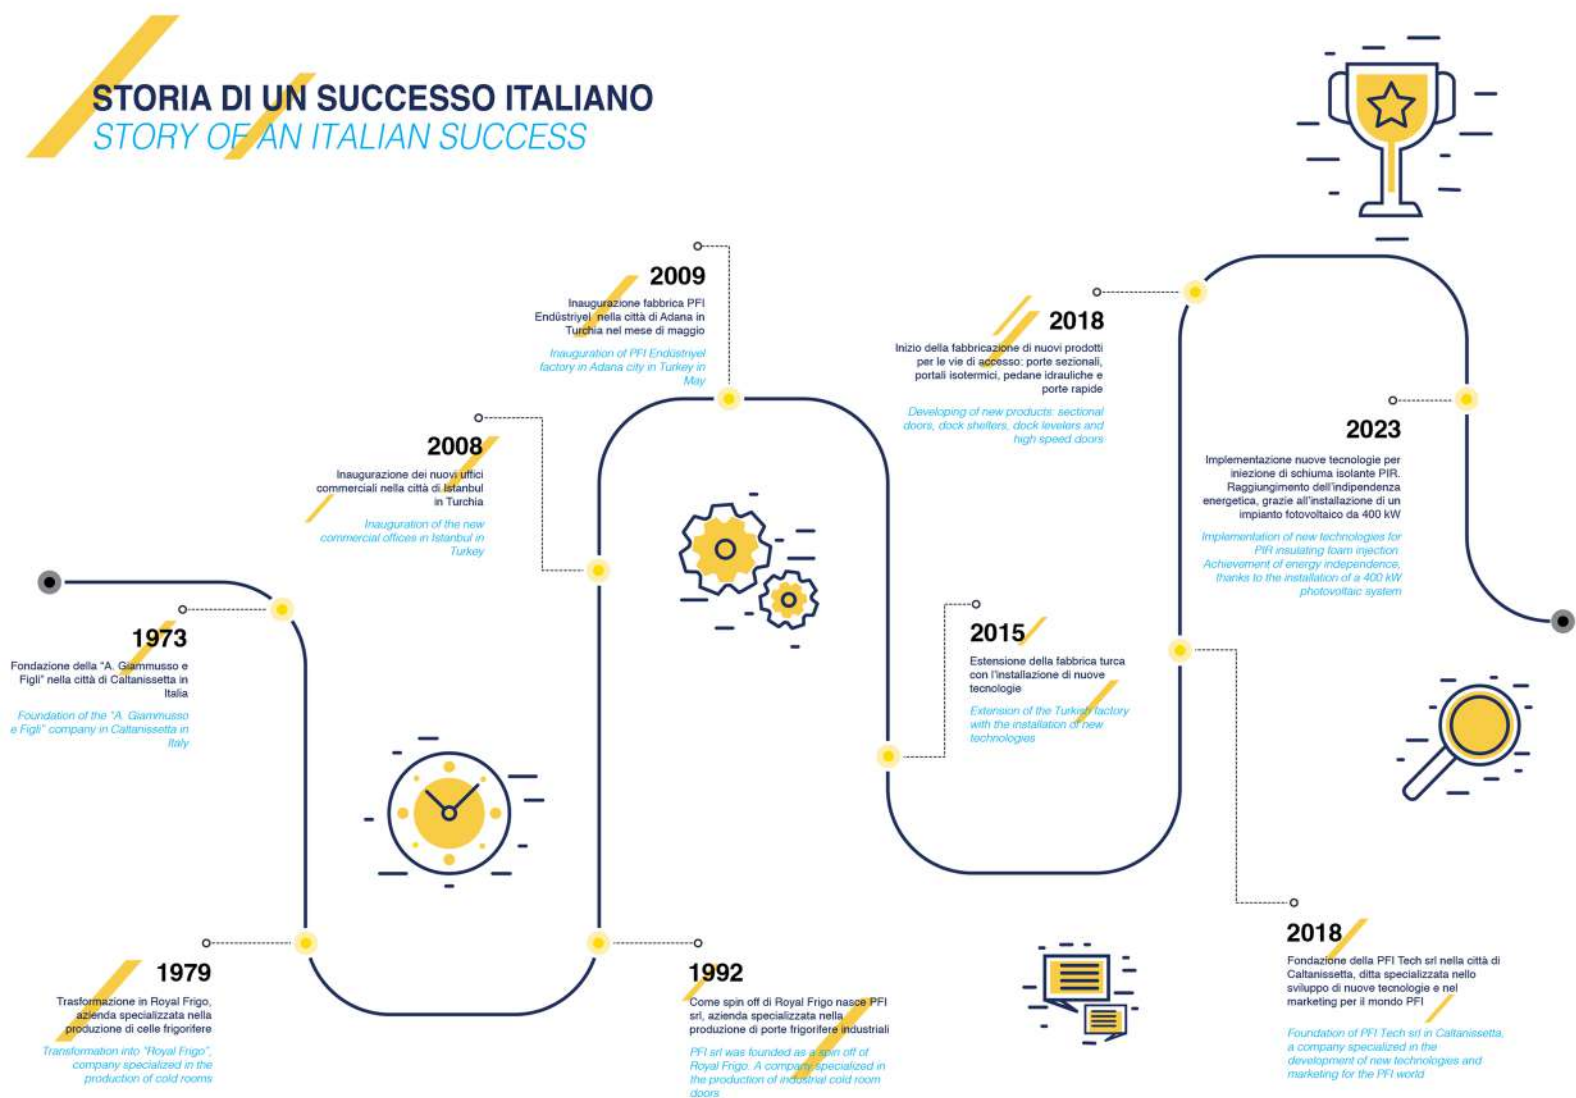

Nel 2009 PFI grazie ad una partnership locale inaugura un nuovo moderno stabilimento produttivo in Turchia. La maggiore capacità produttiva e nuove professionalità acquisite ha permesso a PFI di estendere la propria gamma di prodotti ai sistemi d'accesso per la logistica.

PFI was founded in Italy in the early nineties as a spinn-off of a company founded in the 1970s specialized in the production of industrial cold rooms. The inherited over ten-year experience has led PFI to distinguish itself from the outset as one of the best manufacturers of doors and closing systems for cold rooms and food processing areas.

Continuous investments in training, systems and research have made the PFI brand a reference in the industrial refrigeration door sector.

In 2009 PFI, thanks to a local partnership, inaugurated a new modern production plant in Turkey. The greater production capacity and new skills acquired have allowed PFI to extend its range of products to access systems for logistics.

STORIA DI UN SUCCESSO ITALIANO STORY OF AN ITALIAN SUCCESS