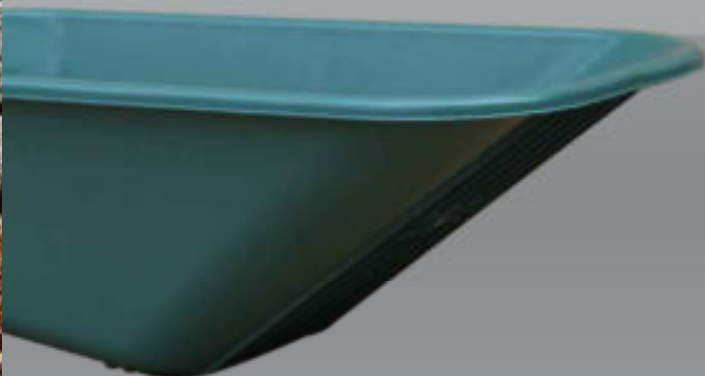

85 Liter	85 Liter	85 Liter	120 Liter	150 Liter
Export	WEK	IK	DUO, Praktica	DUO, Praktica
verzinkter Stahl	Stahlblech (lackiert)	Stahlblech (lackiert)	verzinkter Stahl	verzinkter Stahl
1,2 mm	1,25 mm	3,0 mm	1,25 mm	1,25 mm
423 mm	250 mm	250 mm	190 mm	190 mm
415 mm	352 mm	352 mm	260 mm	260 mm
380 mm	315 mm	315 mm	380 mm	380 mm
gebördelt mit Drahteinlage (8mm)	Randverstärkung	Randverstärkung	gebördelt	gebördelt

●	-	-		-
●	●	●		●

100 Liter	100 Liter	120 Liter
Eurocar	Eurocar PLUS, Allcar PLUS	Garten 120, Allcar 120
verzinkter Stahl	verzinkter Stahl	verzinkter Stahl
1,0 mm	1,3 mm	1,0 mm
190 mm	190 mm	190 mm
260 mm	260 mm	260 mm
320 mm	320 mm	320 mm
Wulstrand mit Steg	Wulstrand mit Steg	Wulstrand mit Steg

●	-	-
●	●	●