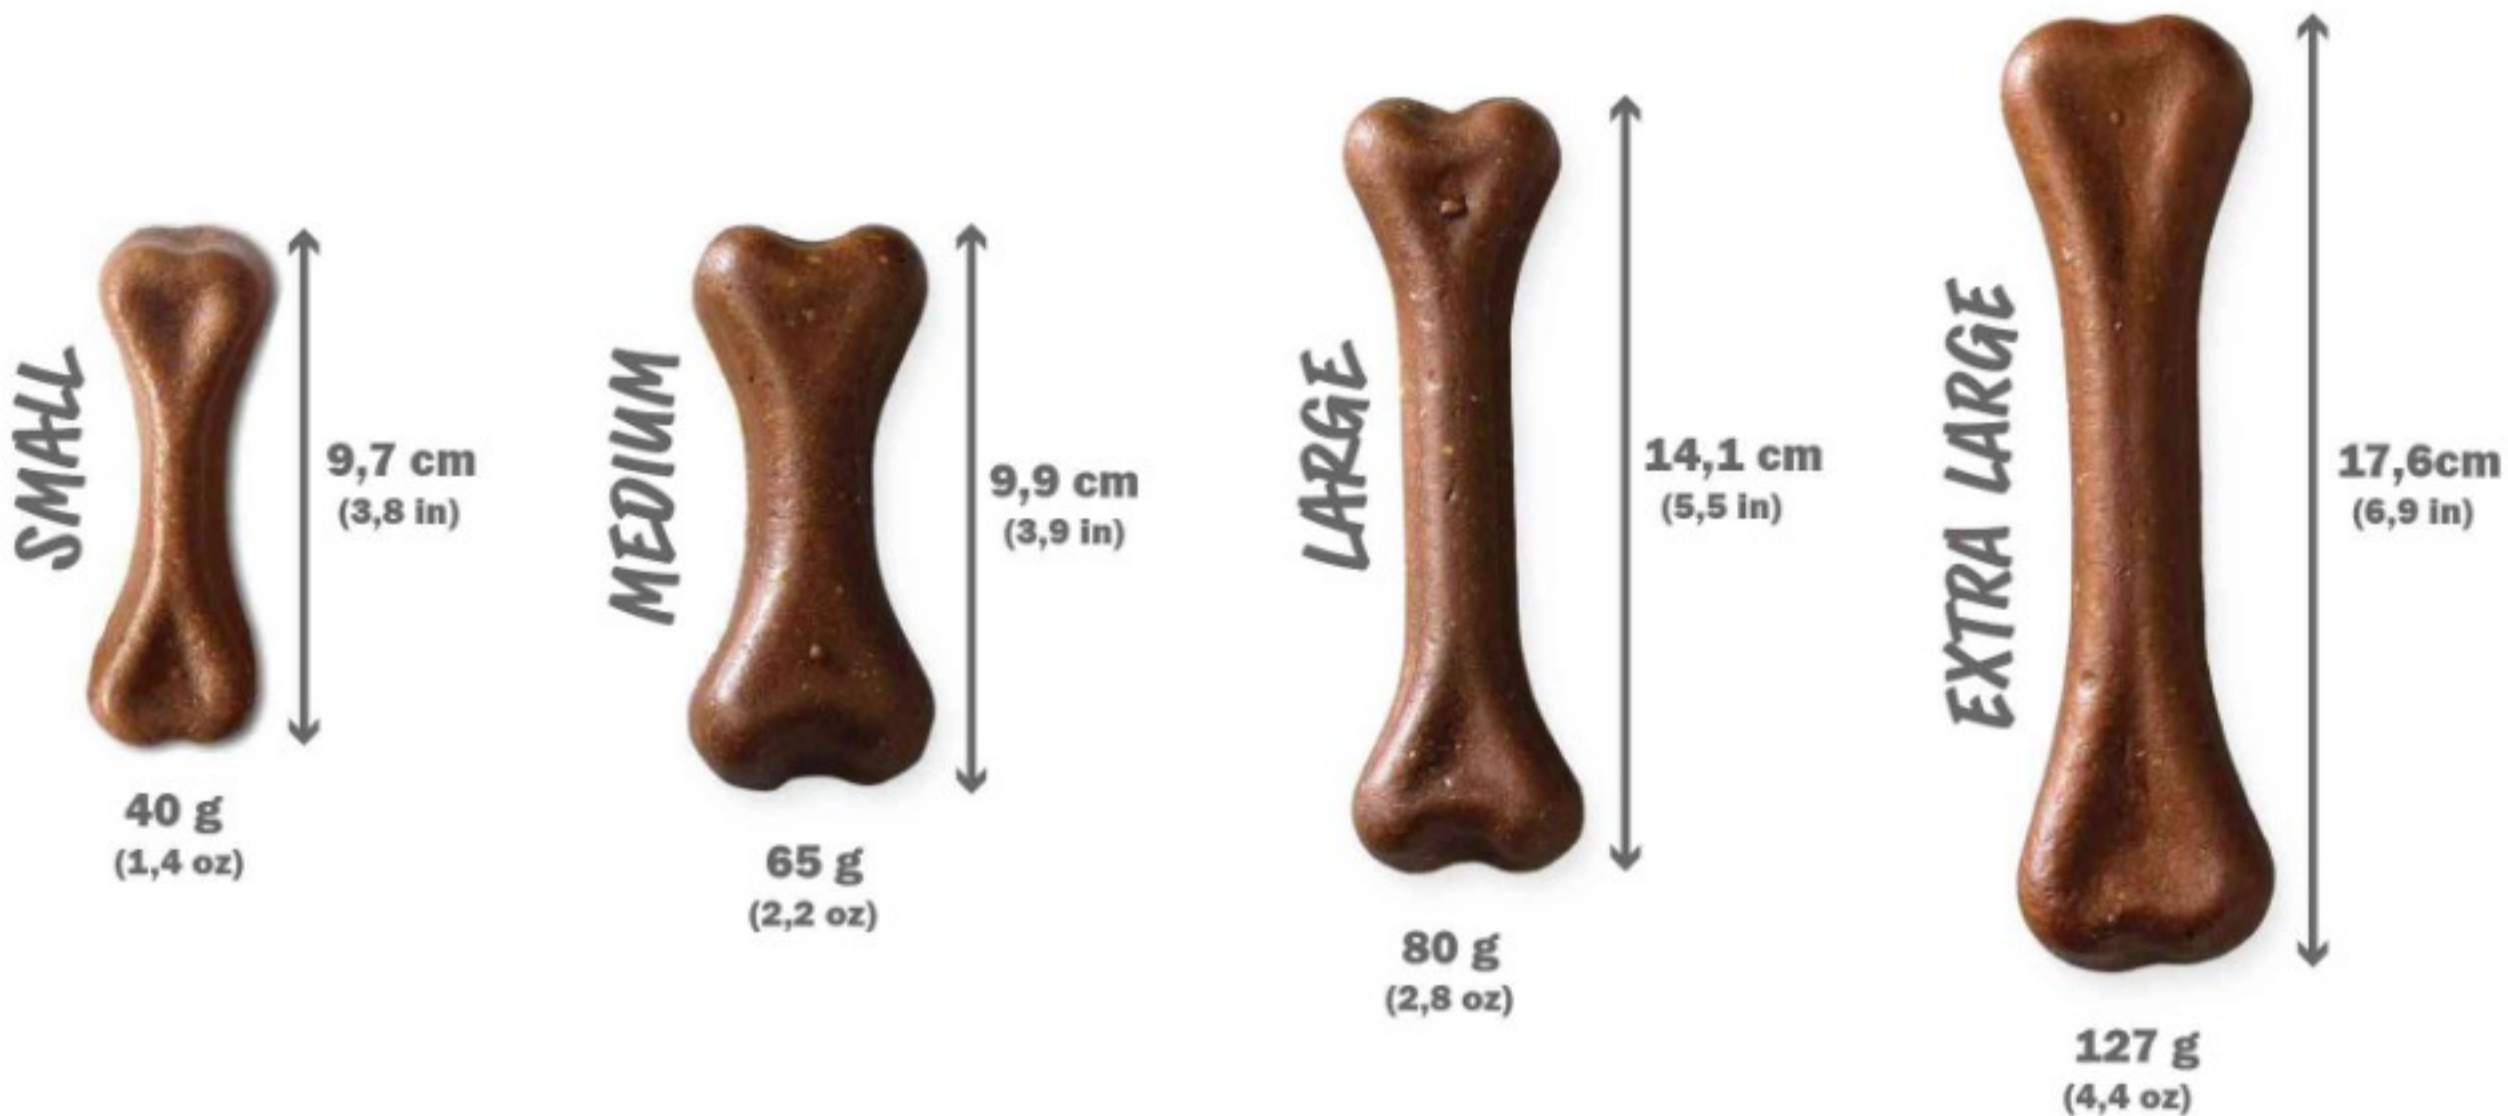

SHAPE & SIZE COMPARISON

LAIKA'S
CHEESE
CHEWS

Madeira Island Cheese Chew
Identificação individual/
Nr.: aPT8AA16122

Distribuído por: PLUTOSPETFODDS
Pav. A Modulo 1
9200-047 Coniçal
PORTUGAL
www.plutas.pet
contact@plutas.pet