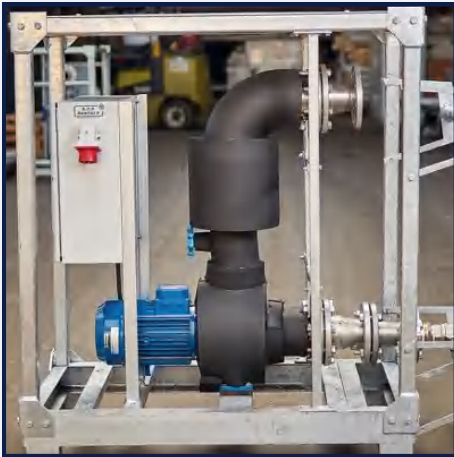

Luftkühler für
Tiefkälte bis -35 °C

Mietflotte

Klima Splitgerät

Pumpen

Tanks

**Serverraum-
kühlung**

Bautrockner

Wasseraufbereitung