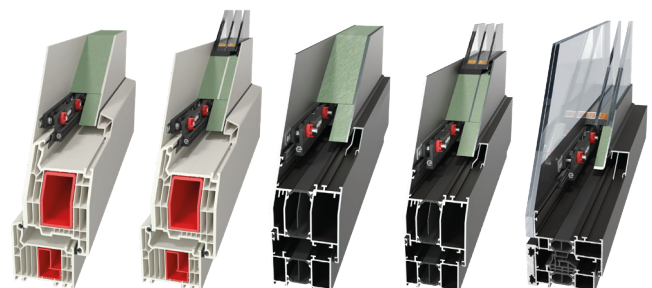

## AMC KLEMMSYSTEM

Der Samthandschuh für Ihr Profil

- Klemmen nur am Profil, wo Kraft aufgebracht werden kann, an einem Fenster und einer Tür an der Lippe mit Dichtung
- Tür und Fenster weniger belasten als eine klassische Einsatzfüllung
- Durch den Puffer gegen die Kräfte der Sandwichplatte werden sowohl Biege- als auch Dehnungskräfte nahezu vollständig neutralisiert

## Adaptive Mechanical Covering

Professionelles, effizientes und einfaches Montage-Aufsatzsystem für PVC/ALU Türen und Fenster