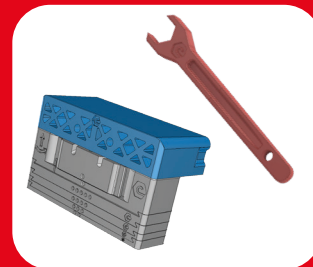

## AMC KLEMMSYSTEM

Der Samthandschuh für Ihr Profil

- Klemmen nur am Profil, wo Kraft aufgebracht werden kann, an einem Fenster und einer Tür an der Lippe mit Dichtung
- Tür und Fenster weniger belasten als eine klassische Einsatzfüllung
- Durch den Puffer gegen die Kräfte der Sandwichplatte werden sowohl Biege- als auch Dehnungskräfte nahezu vollständig neutralisiert

## Adaptive Mechanical Covering

Professionelles, effizientes und einfaches Montage-Aufsatzsystem für PVC/ALU Türen und Fenster

### AMC KLEMMSYSTEM

Aufsatzfüllungen und Aufsatzglas für ALU/PVC-Fenster und -Türen:  
auswechselbar, ohne Beschädigung, wie bei Einsatzglas

### AMC MEHRWERT

- + Austauschbar und auswechselbar (S.A.S.)
- + Professionelles dauerhaft System
- + Fein einstellbares Verklotzungssystem
- + Mechanisch verriegelt mit Schloss

Anwendbar bei Neubau und Renovierung