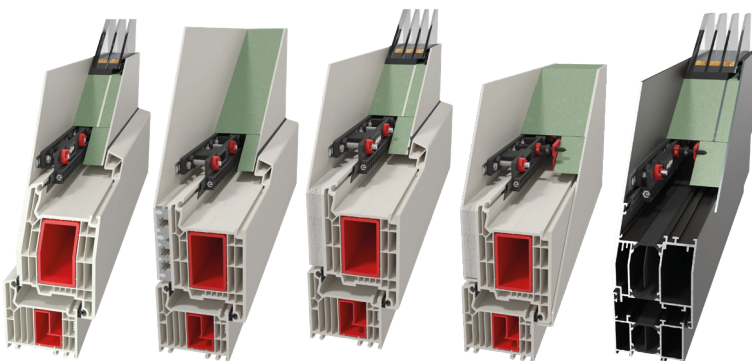

Adaptive Mechanical Covering

Professionelles, effizientes und einfaches Montage-Aufsatzsystem für PVC/ALU Türen und Fenster

AMC KLEMMSYSTEM

Aufsatzfüllungen und Aufsatzglas für ALU/PVC-Fenster und -Türen:
auswechselbar, ohne Beschädigung, wie bei Einsatzglas

AMC-Kit Detail

AMC MEHRWERT

- + Austauschbar und auswechselbar (S.A.S.)
- + Professionelles dauerhaft System
- + Fein einstellbares Verklotzungssystem
- + Mechanisch verriegelt mit Schloss

Anwendbar bei Neubau und Renovierung