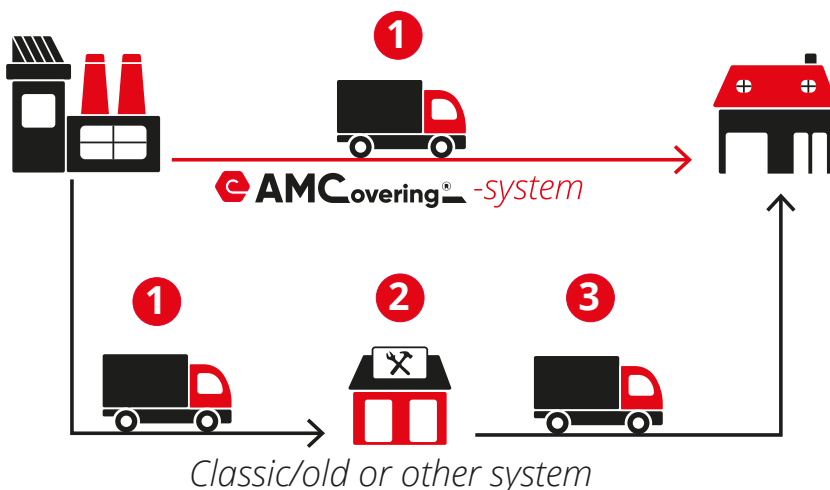

# Adaptive Mechanical Covering

Professionelles, effizientes und einfaches Montage-Aufsatzsystem für PVC/ALU Türen und Fenster

## AMC KLEMMSYSTEM

Der Samthandschuh für Ihr Profil

- Klemmen nur am Profil, wo Kraft aufgebracht werden kann, an einem Fenster und einer Tür an der Lippe mit Dichtung
- Tür und Fenster weniger belasten als eine klassische Einsatzfüllung
- Durch den Puffer gegen die Kräfte der Sandwichplatte werden sowohl Biege- als auch Dehnungskräfte nahezu vollständig neutralisiert

AMC-Kit mit Paneel

Direkt von Ihrem Türfüllungshersteller zum Bauherrn/Monteur

AMC-Kit Detail

## Adaptive Mechanical Covering

Professionelles, effizientes und einfaches Montage-Aufsatzsystem für PVC/ALU Türen und Fenster