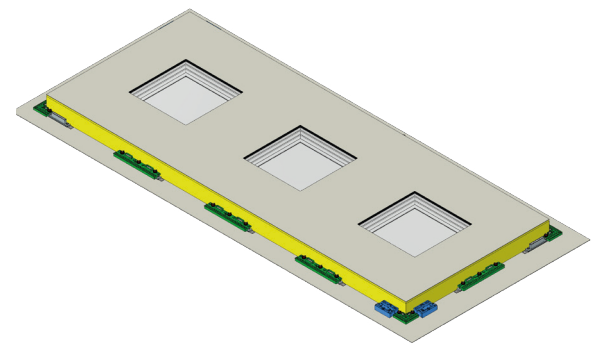

AMC-Kit mit Paneel