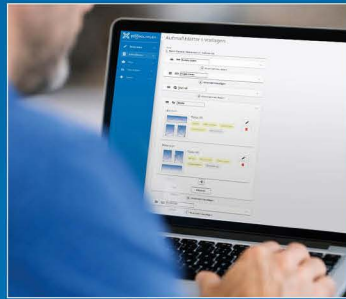

**INDIVIDUELL  
KONFIGURIERBAR**

eigene Aufmaßblatt-  
Vorlagen erstellen

**EINHEITLICH IM GANZEN TEAM**

Vorlagen teilen

Solaflex ermöglicht ein **systemunabhängiges, digitales Fensteraufmaß**. Individuelle Vorlagen sorgen dafür, dass alle relevanten Informationen vollständig und fehlerfrei erfasst werden.

## VORLAGEN ERSTELLEN

Felder und Tabellen selbst definieren,  
Skizzen hinterlegen