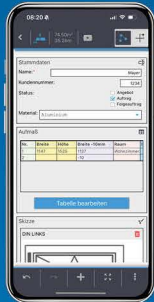

# FENSTER & TÜREN EINFACH DIGITAL AUFMESSEN

Alle Informationen fehlerfrei und digital

Messwerte in Tabellen und Skizzen erfassen

Fotos und Handskizzen zum Fenster

Direkt von der Baustelle ins Büro

**MEHR SICHERHEIT**  
WENIGER AUFWAND

- ✘ direkte Übertragung der Messwerte
- ✘ keine unleserlichen Skizzen & Zahlendreher
- ✘ alle Informationen auf einen Blick

**INDIVIDUELLE  
VORLAGEN  
FÜR MEHR  
FLEXIBILITÄT**

**SYSTEMUNABHÄNGIG**

für alle Fenster-  
systeme einsetzbar

**INDIVIDUELL  
KONFIGURIERBAR**

eigene Aufmaßblatt-  
Vorlagen erstellen

**EINHEITLICH IM GANZEN TEAM**

Vorlagen teilen

Solaflex ermöglicht ein **systemunabhängiges, digitales Fensteraufmaß**. Individuelle Vorlagen sorgen dafür, dass alle relevanten Informationen vollständig und fehlerfrei erfasst werden.

## VORLAGEN ERSTELLEN

Felder und Tabellen selbst definieren,  
Skizzen hinterlegen