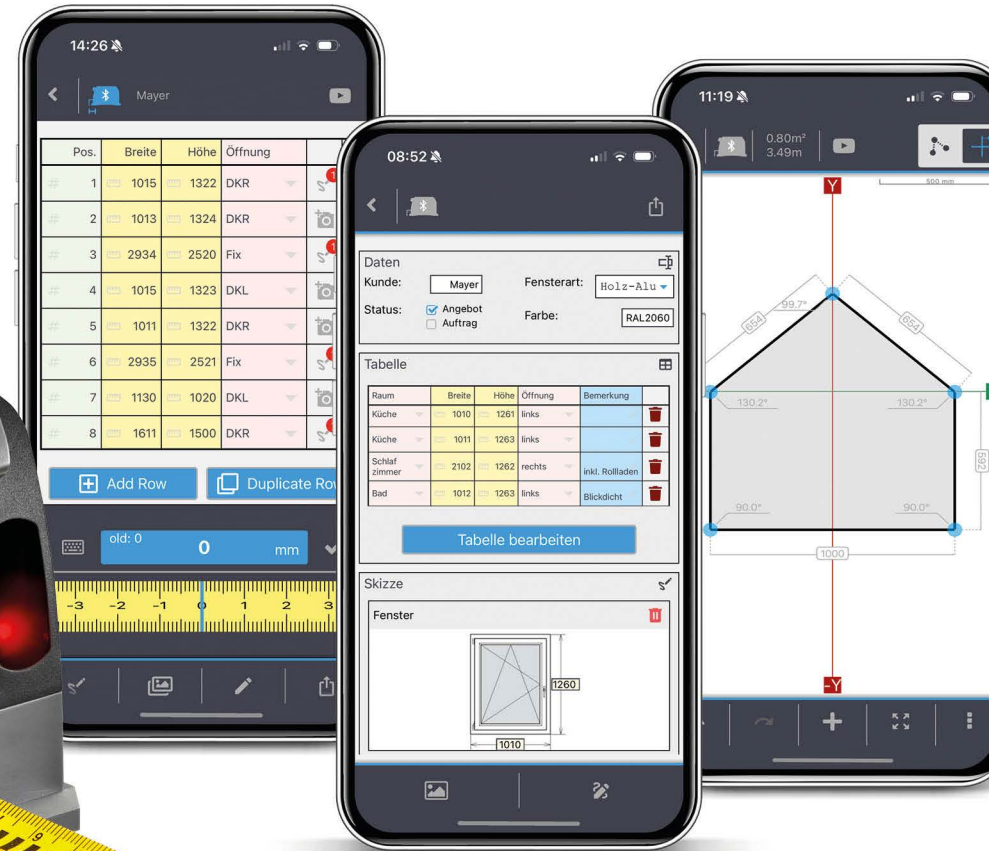

FEHLER VERMEIDEN & ZEIT SPAREN

Alle Projektinformationen auf einen Blick!

Das digitale Aufmaßblatt vereinfacht das standardisierte Messen, die Produktspezifikation und die vollständige Erfassung aller relevanten Daten. Alle Informationen sind digitalisiert und jederzeit abrufbar und können als PDF, CSV oder JSON exportiert und nahtlos in ERP-Systeme integriert werden.

SONDERFORMEN SICHER MESSEN

Mit dem Zeichnungsmodus lassen sich auch komplexe Fensterformen präzise erfassen. Das Ergebnis kann als PDF oder DXF-Datei exportiert und direkt in CAD- oder Produktionsprozesse übernommen werden.