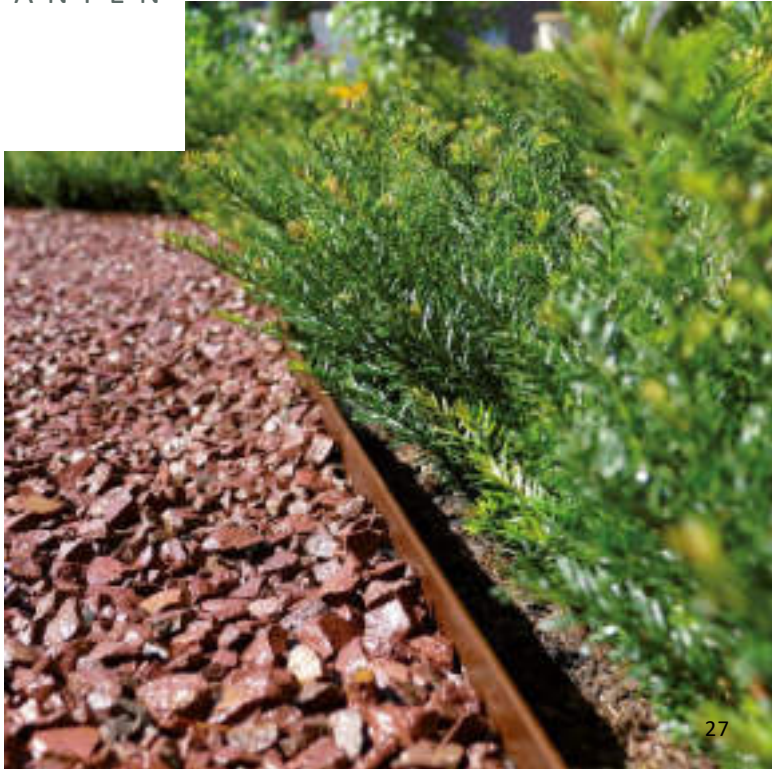

Im anderen Fall wird ein separates Becken aus feuerverzinktem Metall im Boden eingegraben oder ebenerdig aufgestellt.

A Q U A
T O P

A Q U A

T O P

Die Wasserwand AQUA TOP strahlt eine ganz besondere, für viele Menschen beruhigende Atmosphäre aus. Ein solches Objekt im eigenen Garten zieht die Blicke auf sich.

Im Vergleich zu massiven Beton- oder Steinmauern verleihen Erdstützwände aus Metall dem Garten einen modernen Charakter. Sie können unkompliziert vor Ort verschraubt und im Erdreich verankert werden.

R A S E N K A N T E N

R A S E N K A N T E N

Saubere und klare Wegeführung:

Wegbegrenzungsbänder und Rasenkanten aus Metall werden seit mehr als 100 Jahren vielseitig im Garten- und Landschaftsbau eingesetzt.

Sie dienen klassisch als Wegeeinfassung, als Rasenkante oder als Beeteinfassung und sorgen so für klare Linien und saubere Kanten im Garten, in Parks und auf öffentlichen Plätzen.