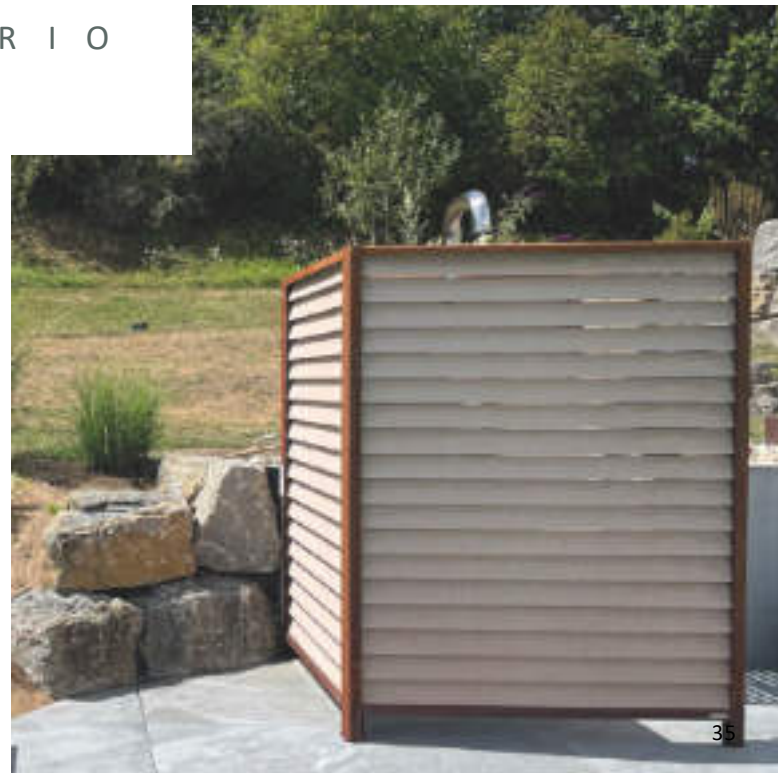

V A R I O

W A N D A

V A R I O

Das Sichtschutzwand-System WANDA VARIO besteht aus einem Metallrahmen, der mit verschiedenem Füllmaterial individuell bestückt werden kann.

Am beliebtesten ist hier die Variante mit Bambusstäben. Alternativ kann die Wand mit Metall-Lamellen den gewünschten Schutzraum schaffen. Wer es etwas durchsichtiger mag, kann im Rahmen auch ein Rankgitter anbringen.