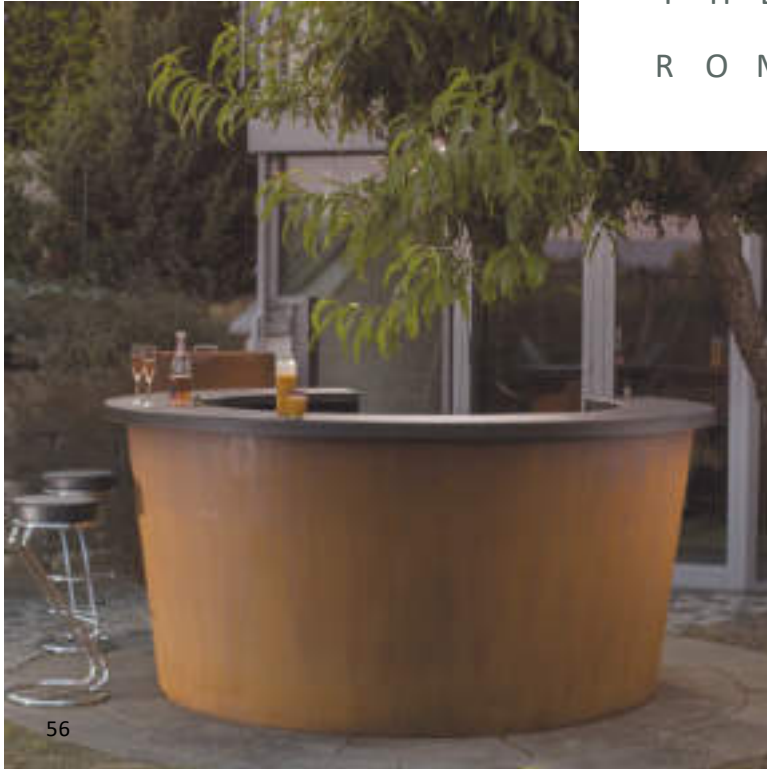

Der Feier in geselliger Runde mit Familie, Freunden oder Kollegen steht also nichts mehr im Wege und bei Ihren Freunden können Sie damit sicher auch punkten!

G A R T E N
K Ü C H E
I B I Z A

G A R T E N
K Ü C H E
I B I Z A

Mit individuellen Anpassungen und vielseitigem Zubehör wird sie zur perfekten Outdoor-Lösung für jeden Garten.

G A R T E N
T H E K E
R O M A N

Zum Sommer gehören Grill- und Poolpartys im Garten einfach dazu. Doch wo sollen Getränke und Snacks am besten serviert werden? Die runde Gartentheke ROMAN ist das Highlight für jede Gartenparty und bringt gute Stimmung in den Garten.

Zusammen mit Freunden oder Arbeitskollegen kann man hier den Feierabend mit einem leckeren Cocktail oder einem kühlen Bier gemütlich ausklingen lassen.

A Q U A L U N D
B A D E F A S S

Mit dem Badefass AQUA LUND wird der Garten zur kleinen Wellnessoase – Spaß und Entspannung sind garantiert!