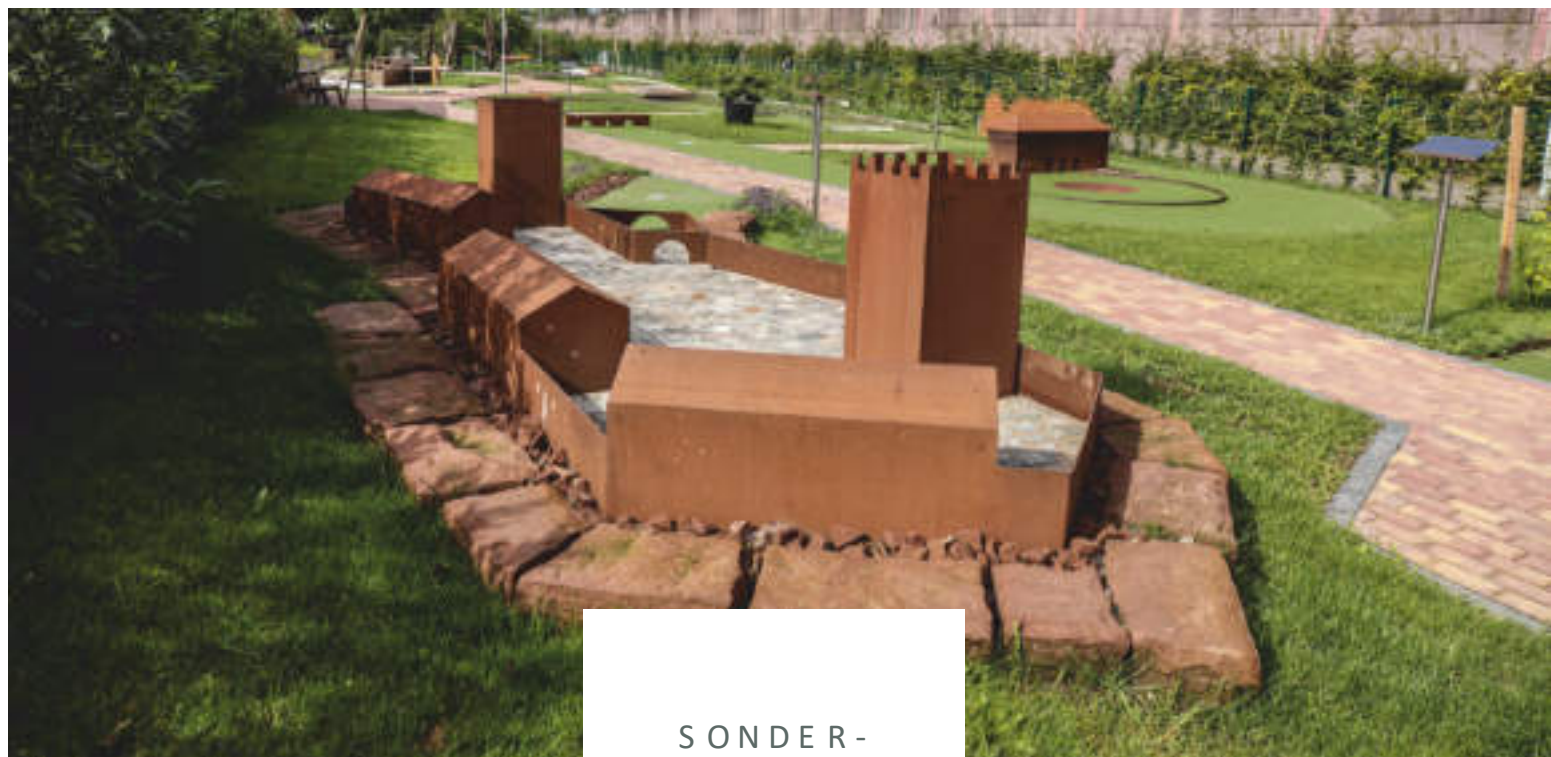

SONDER-
ANFERTIGUNGEN