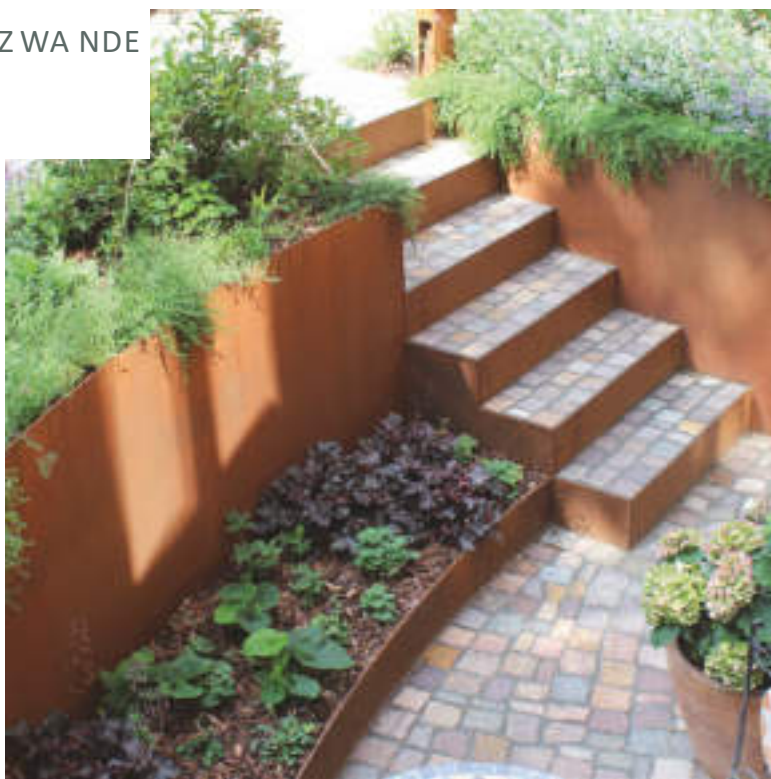

TERRA PALA
ERDS TÜTZWA NDE