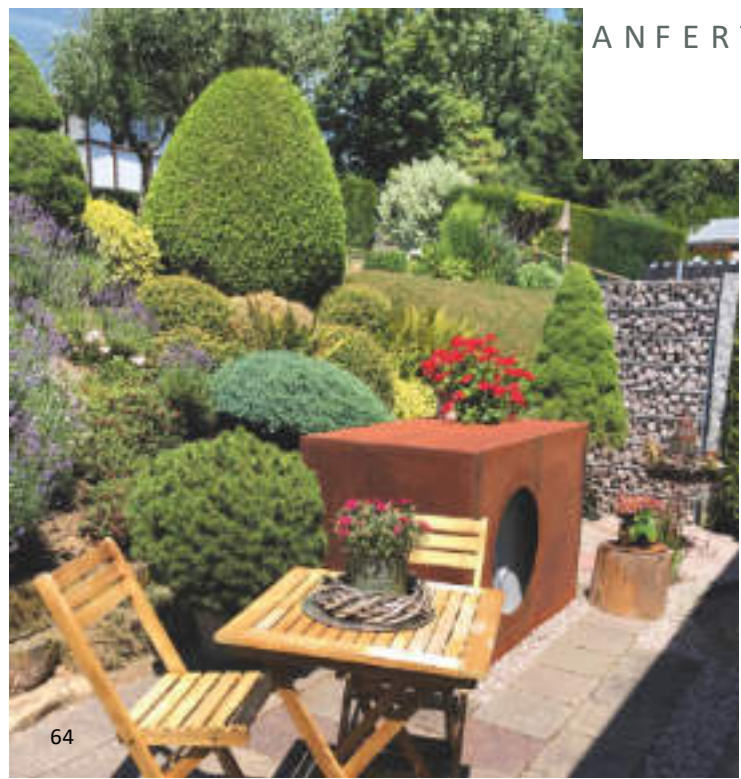

SONDER-
ANFERTIGUNGEN