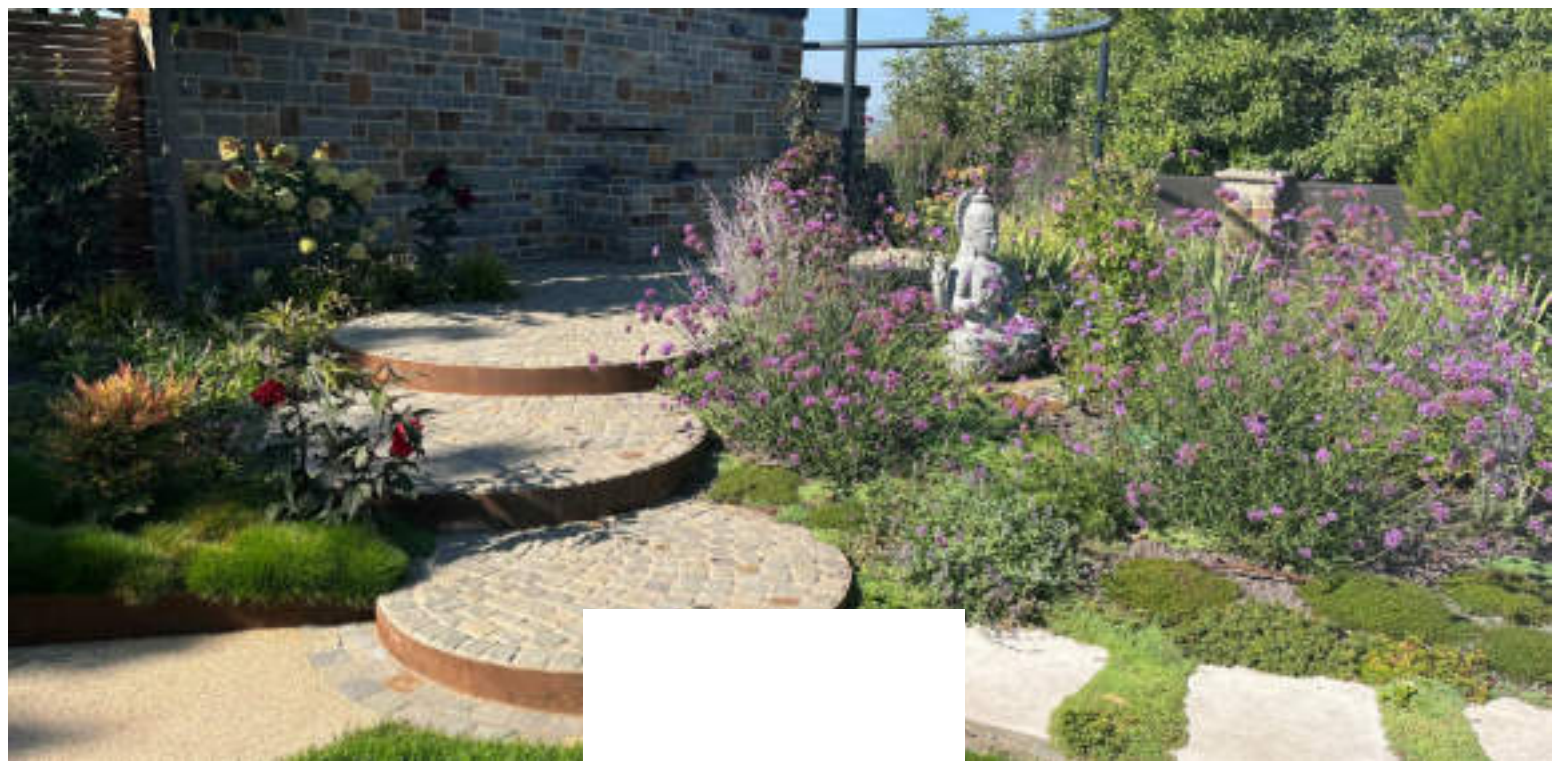

Im anderen Fall wird ein separates Becken aus feuerverzinktem Metall im Boden eingegraben oder ebenerdig aufgestellt.

A Q U A
T O P

A Q U A

T O P

Die Wasserwand AQUA TOP strahlt eine ganz besondere, für viele Menschen beruhigende Atmosphäre aus. Ein solches Objekt im eigenen Garten zieht die Blicke auf sich.

Mit der Pflanztrög-Bank-Kombination können die Stadtplanende selbst auf kleinen öffentlichen Plätzen Sitzgelegenheiten und Grünbereiche schaffen.

Die Pflanztröge mit Sitzbank sind in Form, Größe und Ausstattung auf die vielfältigen Anforderungen des öffentlichen Raumes ausgelegt.

Im Vergleich zu massiven Beton- oder Steinmauern verleihen Erdstützwände aus Metall dem Garten einen modernen Charakter. Sie können unkompliziert vor Ort verschraubt und im Erdreich verankert werden.

R A S E N K A N T E N

R A S E N K A N T E N

Saubere und klare Wegeführung:

Wegbegrenzungsbänder und Rasenkanten aus Metall werden seit mehr als 100 Jahren vielseitig im Garten- und Landschaftsbau eingesetzt.

Sie dienen klassisch als Wegeeinfassung, als Rasenkante oder als Beeteinfassung und sorgen so für klare Linien und saubere Kanten im Garten, in Parks und auf öffentlichen Plätzen.