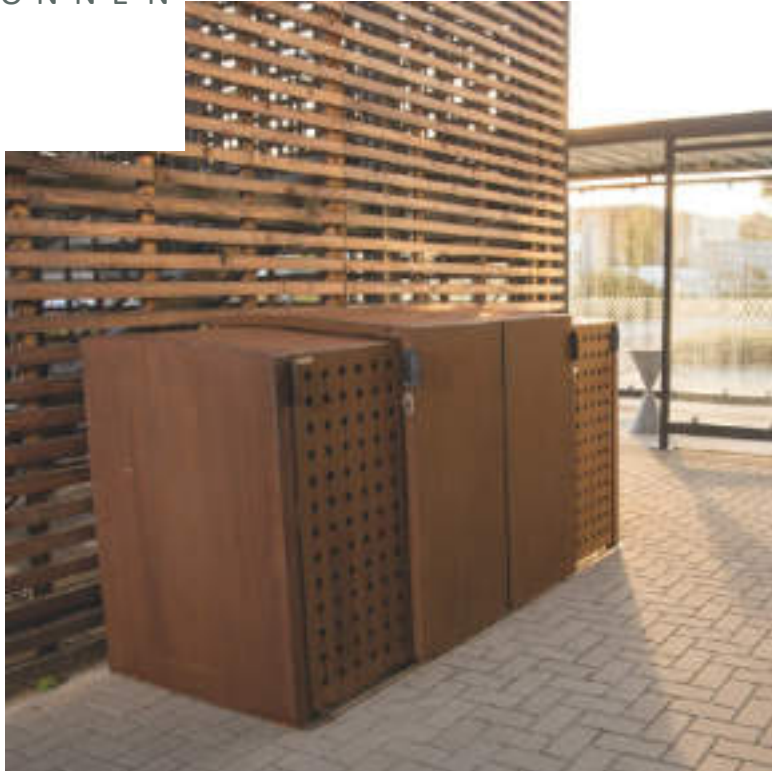

MÜLLTONNEN