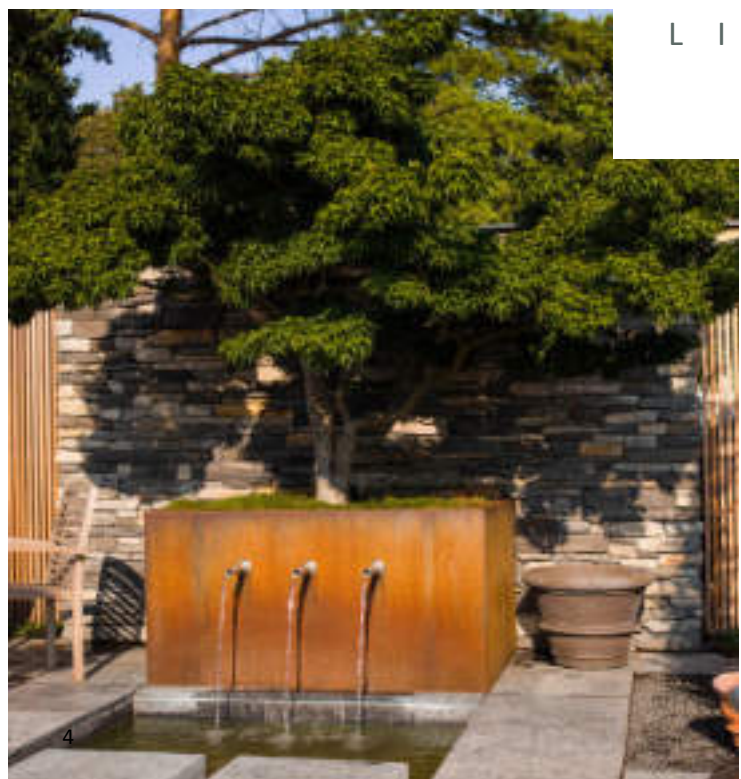

A Q U A
L I N E A

4

A Q U A
L I N E A

AQUA LINEA – der Klassiker für Wasserbecken und beliebte Brunnensysteme im Gartenbau.

Alle Brunnentröge bestehen im Wesentlichen aus einem stabil abgekanteten Brunnentrog, den es in rechteckiger, runder und halbrunder Ausführung gibt.

Im anderen Fall wird ein separates Becken aus feuerverzinktem Metall im Boden eingegraben oder ebenerdig aufgestellt.

A Q U A
T O P

A Q U A

T O P

Die Wasserwand AQUA TOP strahlt eine ganz besondere, für viele Menschen beruhigende Atmosphäre aus. Ein solches Objekt im eigenen Garten zieht die Blicke auf sich.