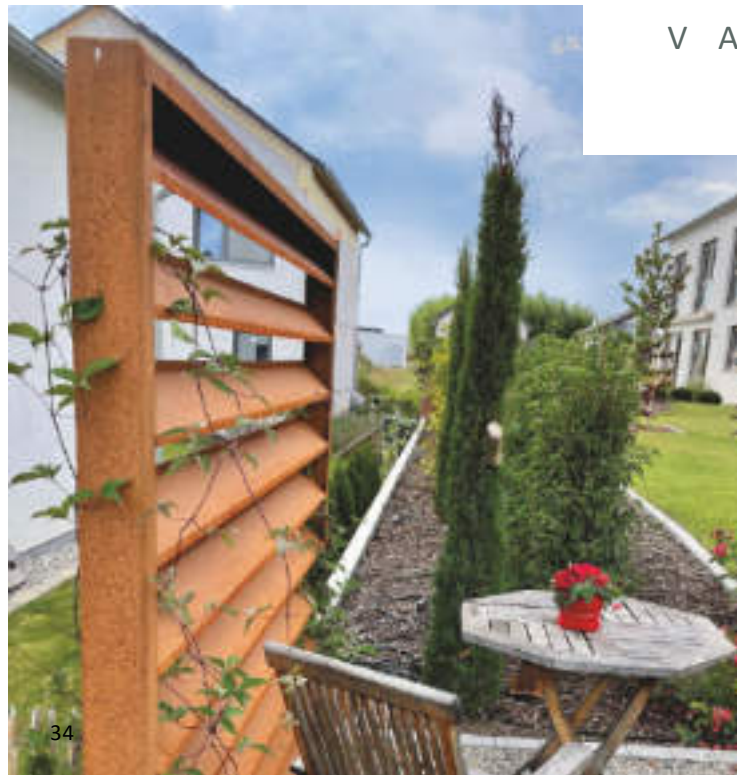

Im anderen Fall wird ein separates Becken aus feuerverzinktem Metall im Boden eingegraben oder ebenerdig aufgestellt.

A Q U A
T O P

A Q U A

T O P

Die Wasserwand AQUA TOP strahlt eine ganz besondere, für viele Menschen beruhigende Atmosphäre aus. Ein solches Objekt im eigenen Garten zieht die Blicke auf sich.

Im Vergleich zu massiven Beton- oder Steinmauern verleihen Erdstützwände aus Metall dem Garten einen modernen Charakter. Sie können unkompliziert vor Ort verschraubt und im Erdreich verankert werden.

R A S E N K A N T E N

L I G N A
K A M I N H O L Z

L I G N A

K A M I N H O L Z

Wir sind überzeugt, dass sich mit dem Kaminholzregal LIGNA ein besonders dekorativer und funktionaler Blickschutz realisieren lässt. Die rechteckigen oder quadratischen Metallrahmen können einfach und schnell mit Kaminholz befüllt werden.

V A R I O

W A N D A

V A R I O

Das Sichtschutzwand-System WANDA VARIO besteht aus einem Metallrahmen, der mit verschiedenem Füllmaterial individuell bestückt werden kann.

Am beliebtesten ist hier die Variante mit Bambusstäben. Alternativ kann die Wand mit Metall-Lamellen den gewünschten Schutzraum schaffen. Wer es etwas durchsichtiger mag, kann im Rahmen auch ein Rankgitter anbringen.