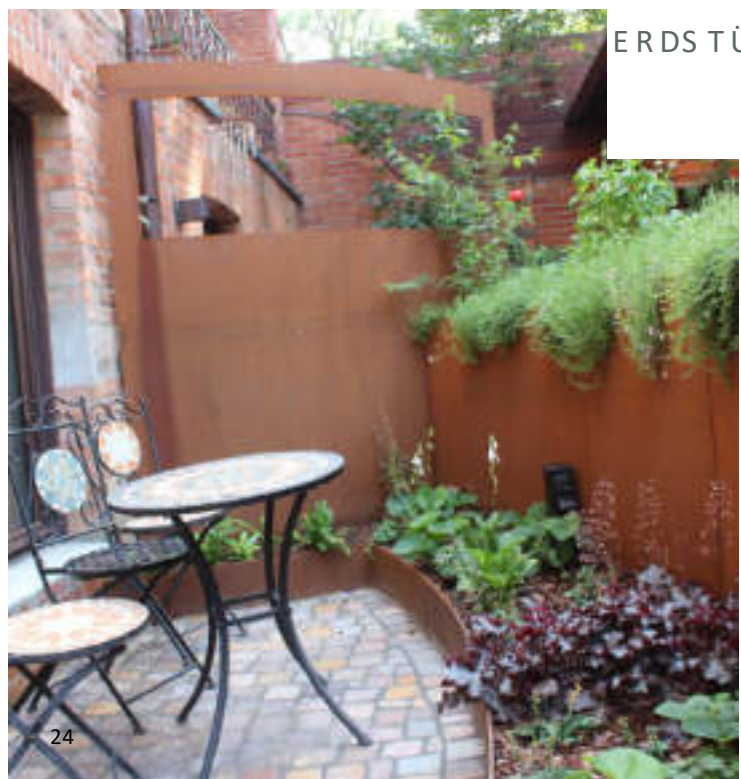

TERRA PALA
ERDS TÜTZWA NDE