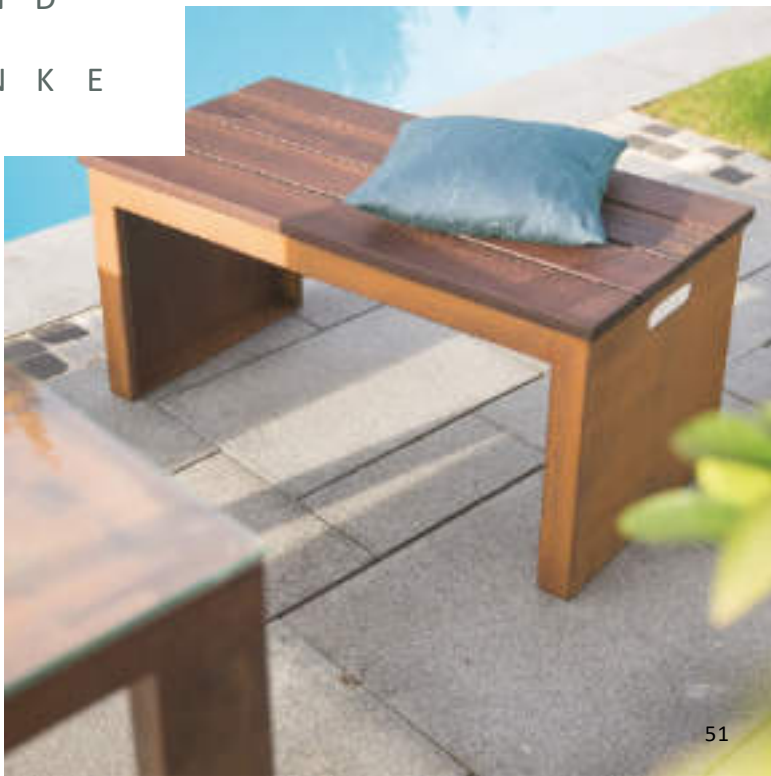

T I S C H E
U N D
B Ä N K E

Für den Wohnraum in eleganter Schlichtheit: Aus Metall lassen sich hochwertige und langlebige Tische und Bänke in eleganter Form herstellen.

Sie eignen sich sowohl für den Innenbereich, beispielsweise als exklusiver Designer-Schreibtisch, als auch für den Außenbereich als besondere und langlebige Esstischgarnitur.