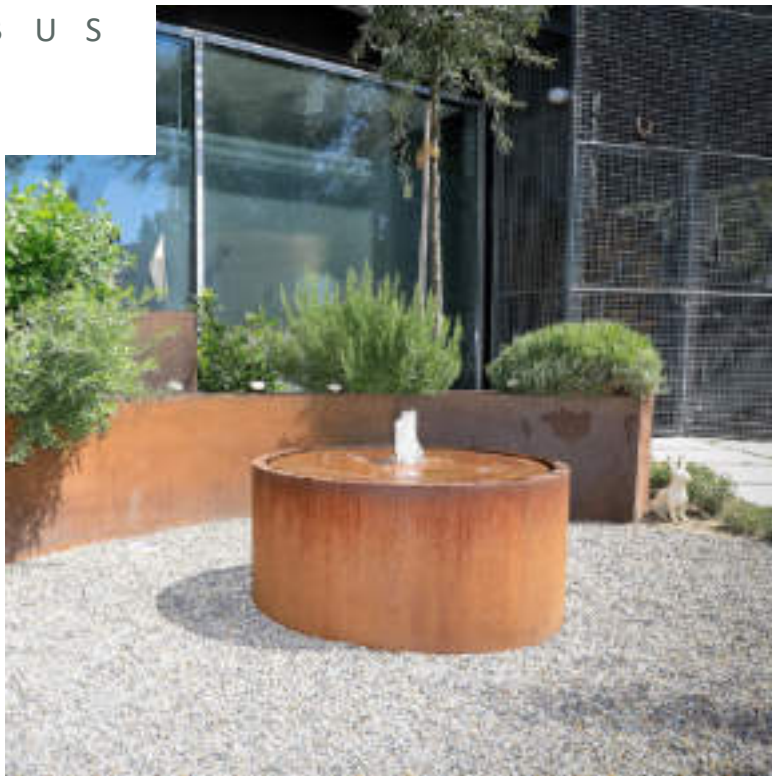

A Q U A
L I N E A

4

A Q U A
L I N E A

AQUA LINEA – der Klassiker für Wasserbecken und beliebte Brunnensysteme im Gartenbau.

Alle Brunnentröge bestehen im Wesentlichen aus einem stabil abgekanteten Brunnentrog, den es in rechteckiger, runder und halbrunder Ausführung gibt.

Sonderformen fertigen wir gerne in unserer firmeneigenen Produktion.

A Q U A

C U B U S

A Q U A

C U B U S

AQUA CUBUS ist das Element für fast jeden Garten oder öffentlichen Platz:

Kompakt in der Form, schnell aufzustellen und in zahlreichen Formen und Dimensionen. Die Quellbrunnengibt es ohne oder mit Rand und mit einer oder mehreren Quellauslässen. Je nach Modell dient der Korpus selber als Wassersammelgefäß.

Im anderen Fall wird ein separates Becken aus feuerverzinktem Metall im Boden eingegraben oder ebenerdig aufgestellt.

A Q U A
T O P

A Q U A

T O P

Die Wasserwand AQUA TOP strahlt eine ganz besondere, für viele Menschen beruhigende Atmosphäre aus. Ein solches Objekt im eigenen Garten zieht die Blicke auf sich.